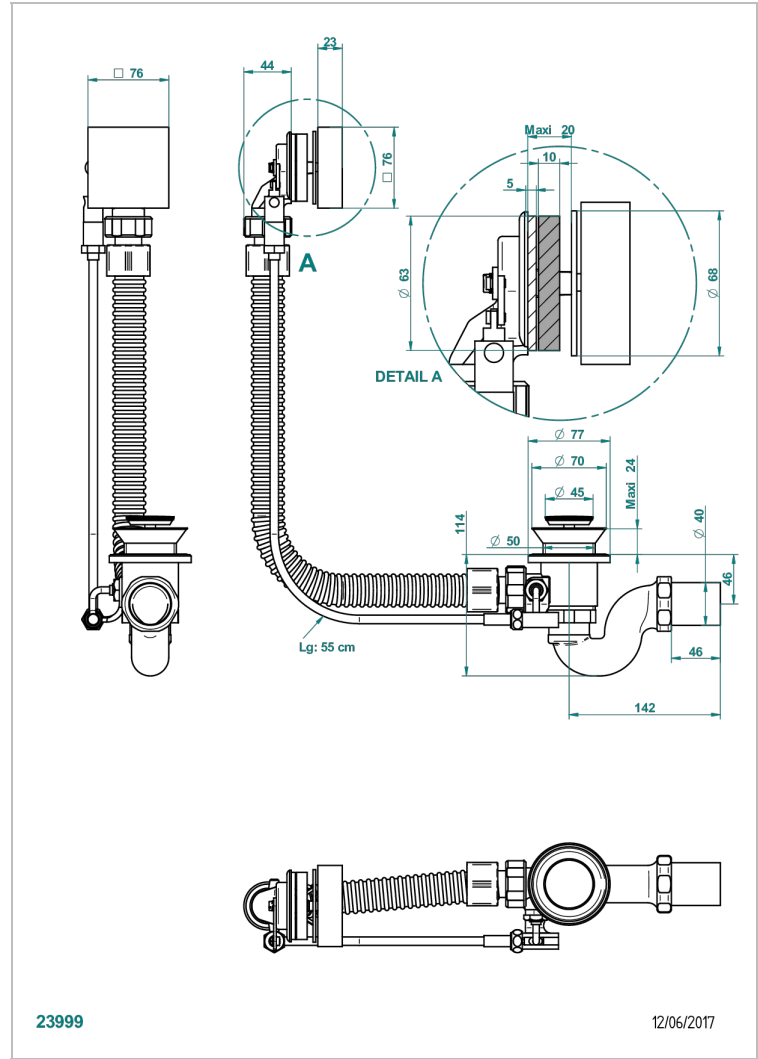

PROFIL ONICE NEGRO

A6N-300

Desagüe automatico de bañera lg 55 cm

THG[®]
PARIS

CARACTERÍSTICAS

- Profil Onice negro
- Desagüe automatico de bañera lg 55 cm

ACABADOS DISPONIBLES

Cromo - A02
Pvd blush - H62
Pvd blush mate - H60
Pvd color latón - H49
Pvd color latón mate - H50
Pvd color níquel - H55