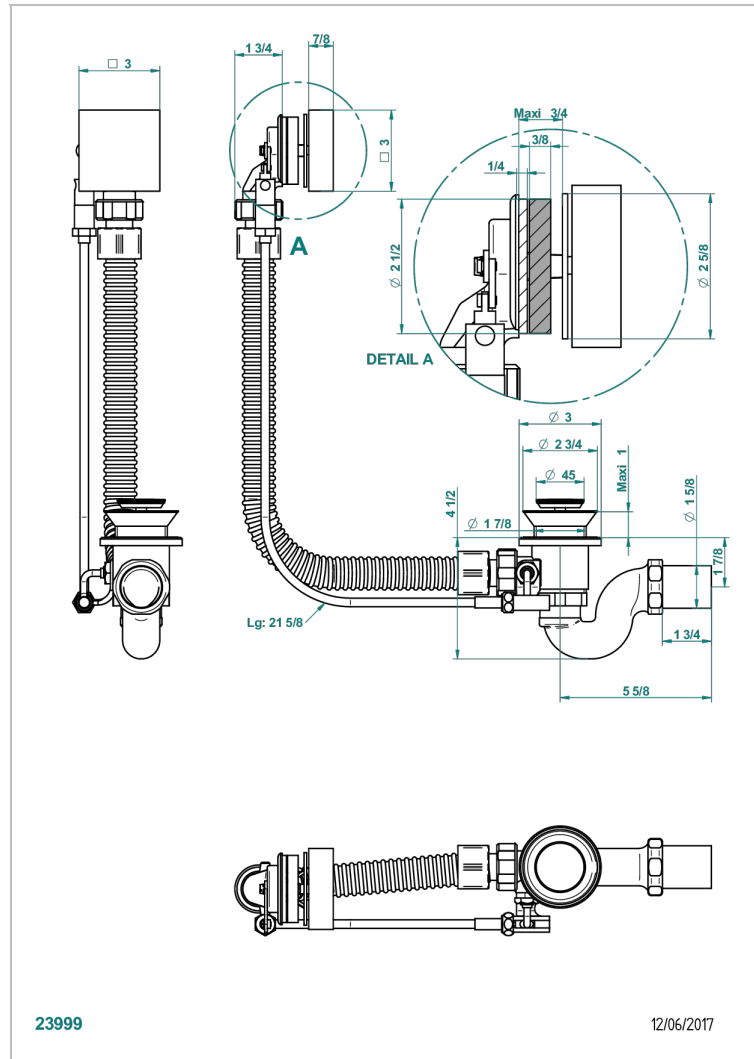

PROFIL ONICE NEGRO

A6N-300

Desagüe automatico de bañera lg 55 cm

THG
PARIS

23999

12/06/2017

CARACTERÍSTICAS

- Profil Onice negro
- Desagüe automatico de bañera lg 55 cm

Pvd marrón bronce mate - F34
Pvd umber - H66
Pvd umber mate - H67