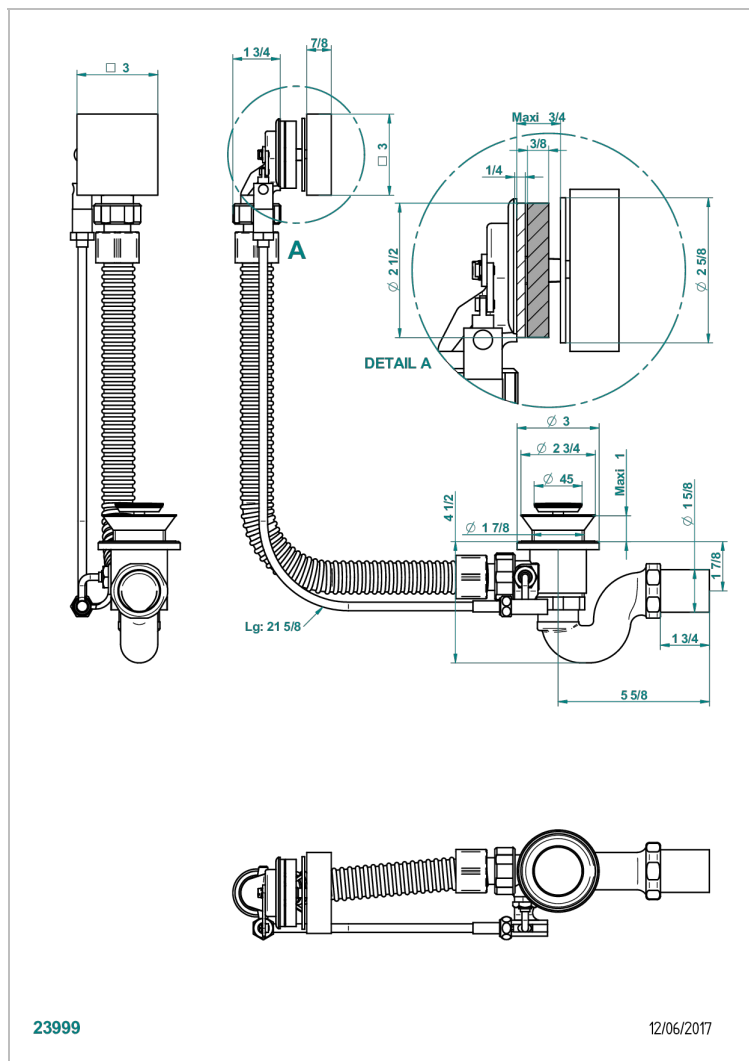

# PROFIL LALIQUE CRISTAL CLAIR A MANETTES

A6H-300

Vidage automatique pour baignoire, câble lg 55 cm

## CARACTÉRISTIQUES

- Volant de vidage, siphon et clapet en laiton
- Pour baignoire à passage de bonde de  $\varnothing$  52 mm
- Câble de longueur 55 cm - Autres longueurs sur demande
- Sortie de siphon  $\varnothing$  40 mm