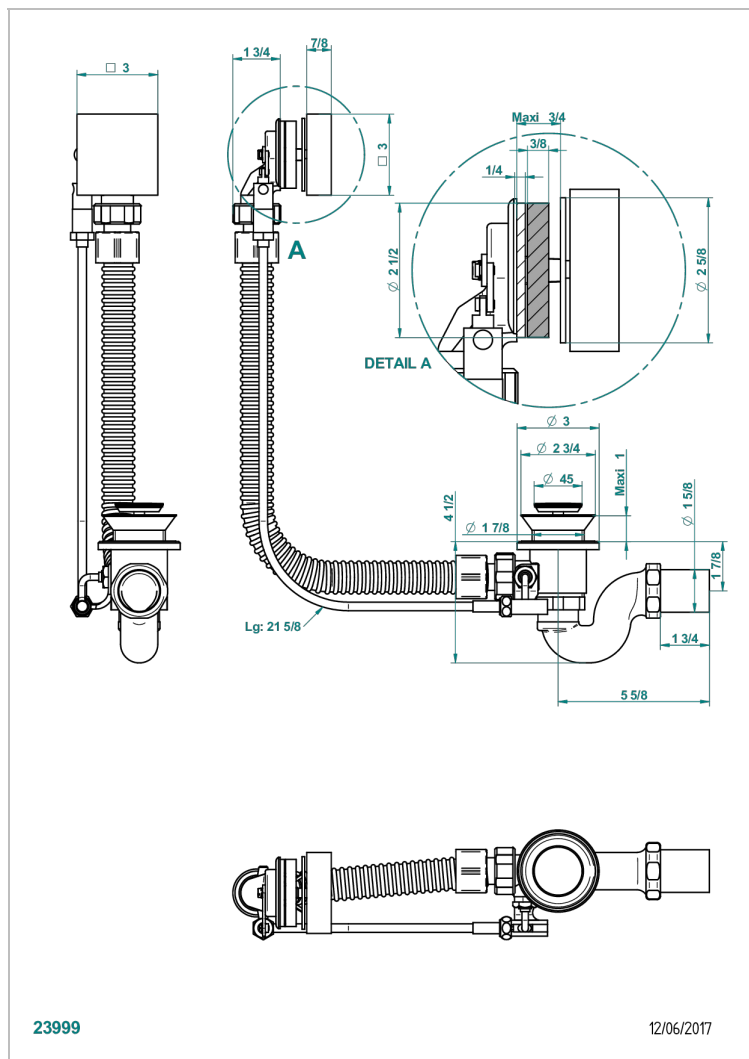

PROFIL LALIQUE CRISTAL CLARO CON MANETAS

A6H-300

Desagüe automatico de bañera lg 55 cm

23999

12/06/2017

CARACTERÍSTICAS

- Profil LaliQue cristal claro con manetas
- Desagüe automatico de bañera lg 55 cm

ACABADOS DISPONIBLES

Pvd marrón bronce mate - F34
Pvd umber - H66
Pvd umber mate - H67