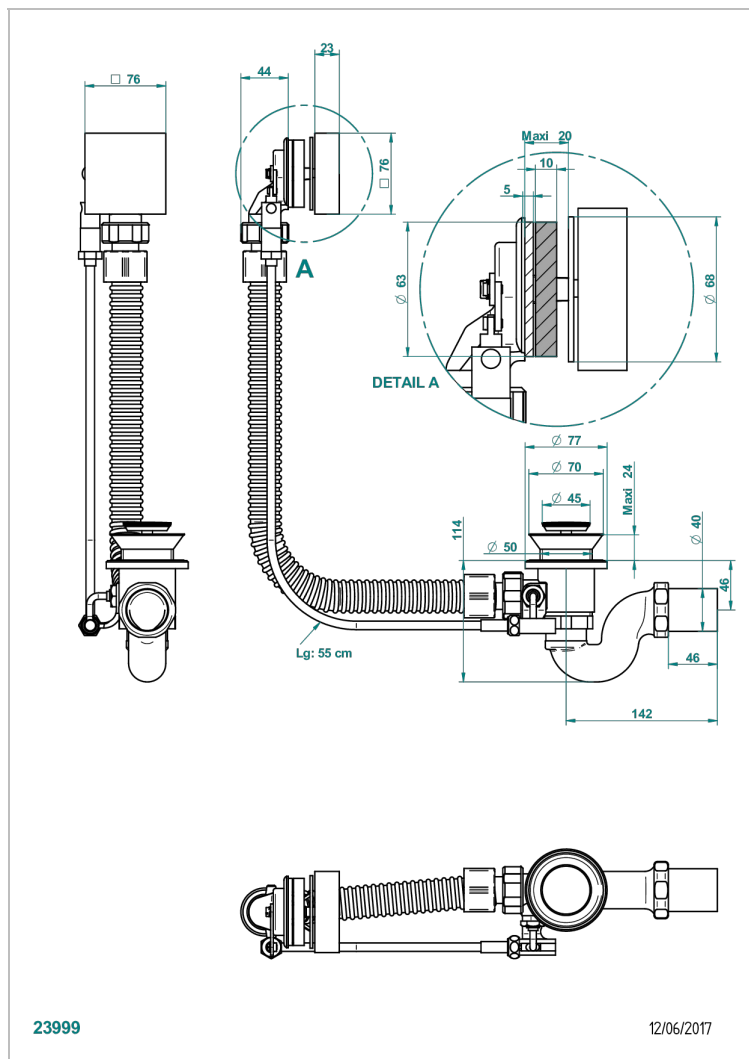

PROFIL LALIQUE CRISTAL CLAIR

A6G-300

Vidage automatique pour baignoire, câble lg 55 cm

THG[®]
PARIS

CARACTÉRISTIQUES

- Volant de vidage, siphon et clapet en laiton
- Pour baignoire à passage de bonde de \varnothing 52 mm
- Câble de longueur 55 cm - Autres longueurs sur demande
- Sortie de siphon \varnothing 40 mm