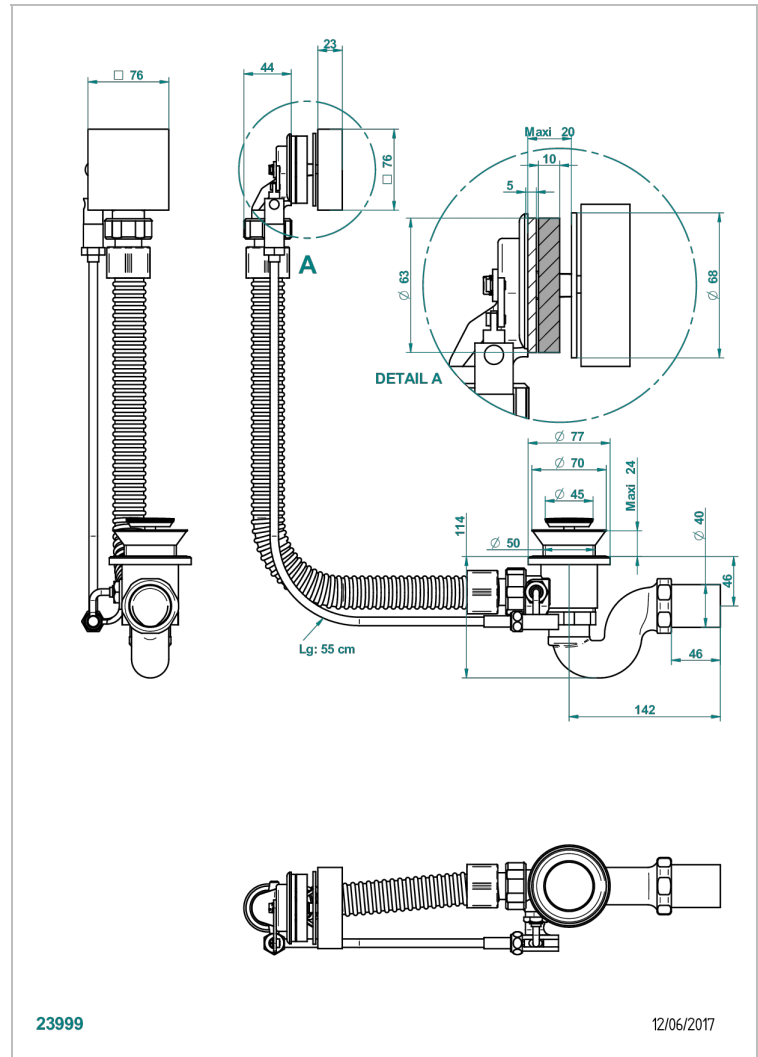

PROFIL LALIQUE CRISTAL CLARO

A6G-300

Desagüe automatico de bañera lg 55 cm

THG[®]
PARIS

CARACTERÍSTICAS

- Profil Lalique cristal claro
- Desagüe automatico de bañera lg 55 cm

ACABADOS DISPONIBLES

Cromo - A02
Pvd blush - H62
Pvd blush mate - H60
Pvd color latón - H49
Pvd color latón mate - H50
Pvd color níquel - H55