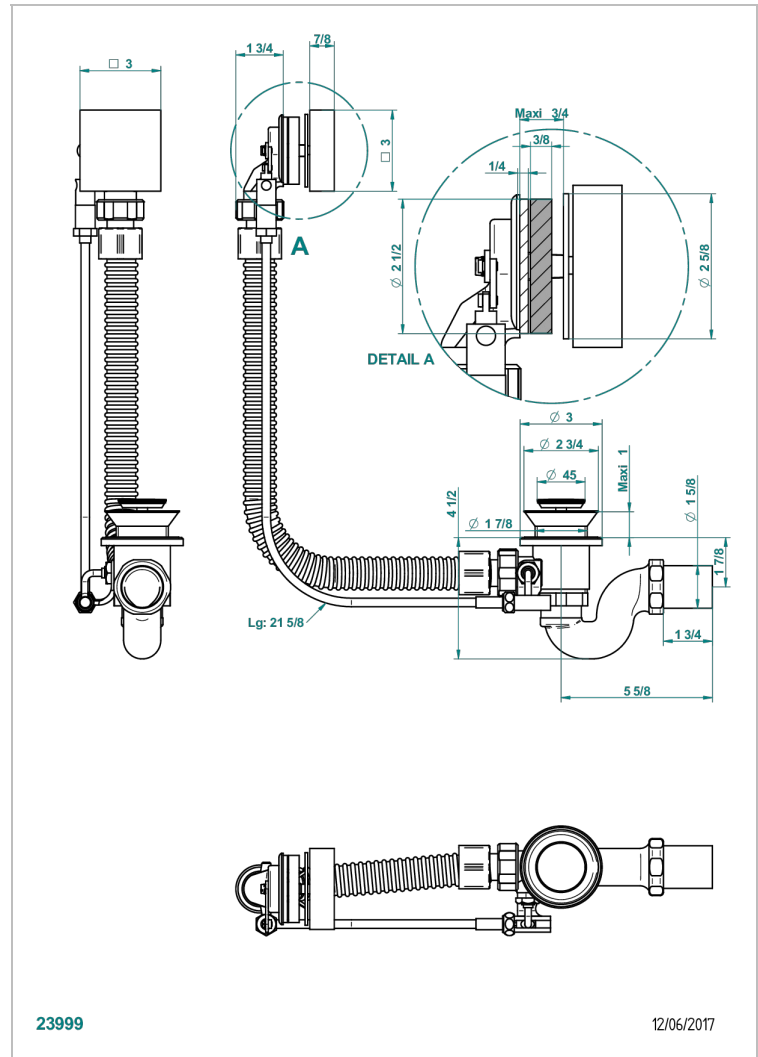

# PROFIL LALIQUE CRISTAL CLARO

A6G-300

Desagüe automatico de bañera lg 55 cm

THG<sup>®</sup>  
PARIS

## CARACTERÍSTICAS

- Profil Laliqre cristal claro
- Desagüe automatico de bañera lg 55 cm