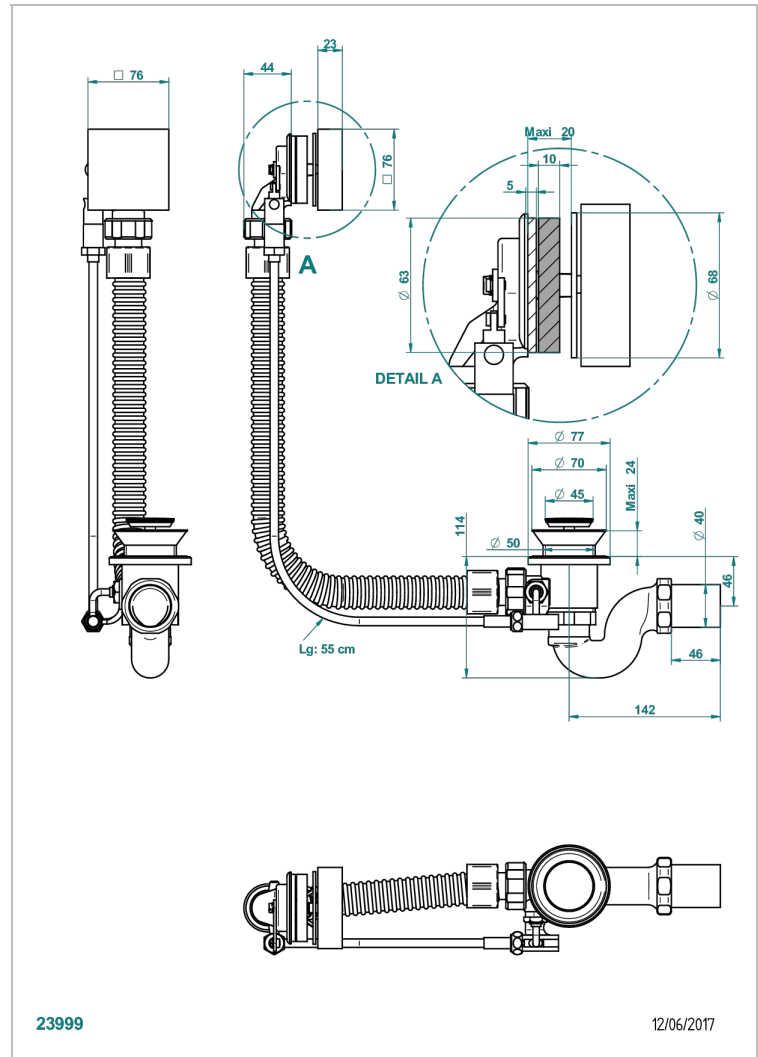

# PROFIL METAL A MANETTES

A6B-300

Vidage automatique pour baignoire, câble lg 55 cm

THG<sup>®</sup>  
PARIS

## CARACTÉRISTIQUES

- Volant de vidage, siphon et clapet en laiton
- Pour baignoire à passage de bonde de  $\varnothing$  52 mm
- Câble de longueur 55 cm - Autres longueurs sur demande
- Sortie de siphon  $\varnothing$  40 mm