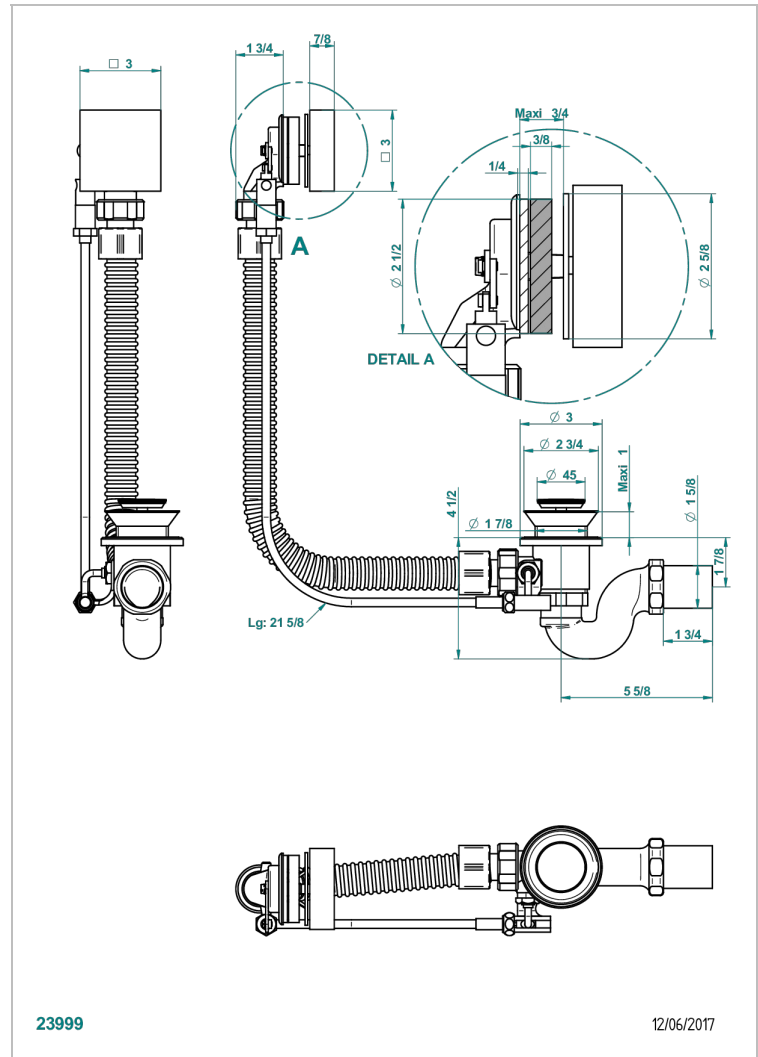

PROFIL METAL CON MANETAS

A6B-300

Desagüe automatico de bañera lg 55 cm

THG[®]
PARIS

CARACTERÍSTICAS

- Perfil metal con manetas
- Desagüe automatico de bañera lg 55 cm

ACABADOS DISPONIBLES

Cromo - A02
Pvd blush - H62
Pvd blush mate - H60
Pvd color latón - H49
Pvd color latón mate - H50
Pvd color níquel - H55