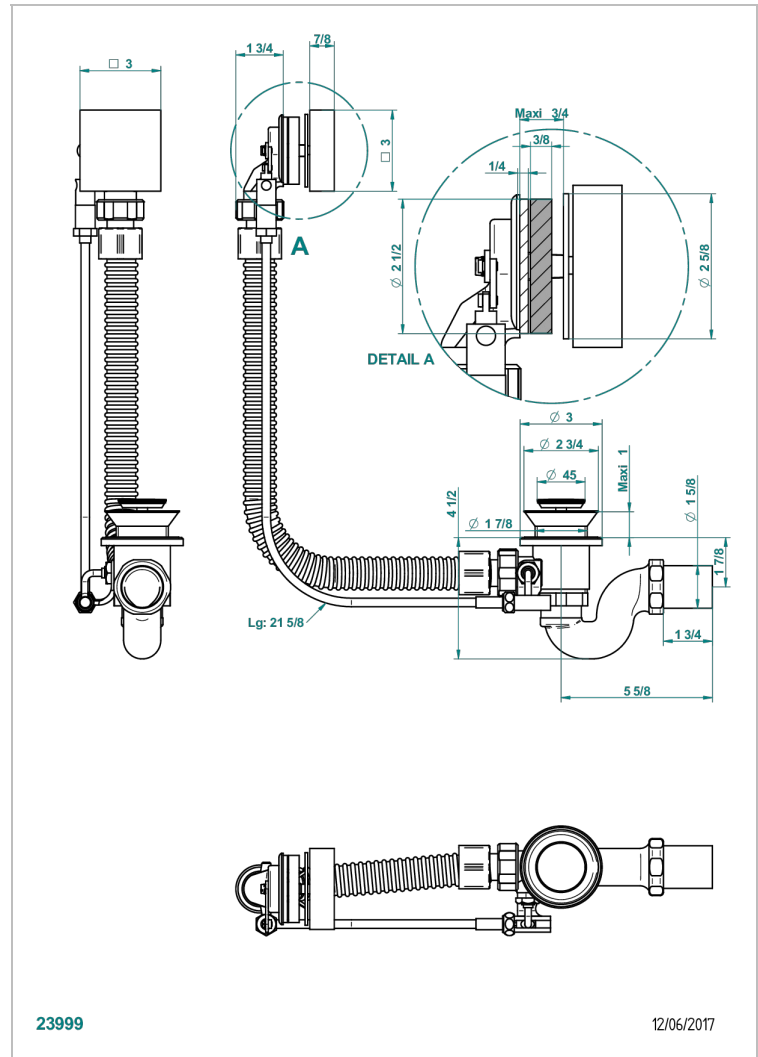

PROFIL METAL

A6A-300

Vidage automatique pour baignoire, câble lg 55 cm

THG
PARIS

23999

12/06/2017

CARACTÉRISTIQUES

- Volant de vidage, siphon et clapet en laiton
- Pour baignoire à passage de bonde de $\varnothing 52$ mm
- Câble de longueur 55 cm - Autres longueurs sur demande
- Sortie de siphon $\varnothing 40$ mm