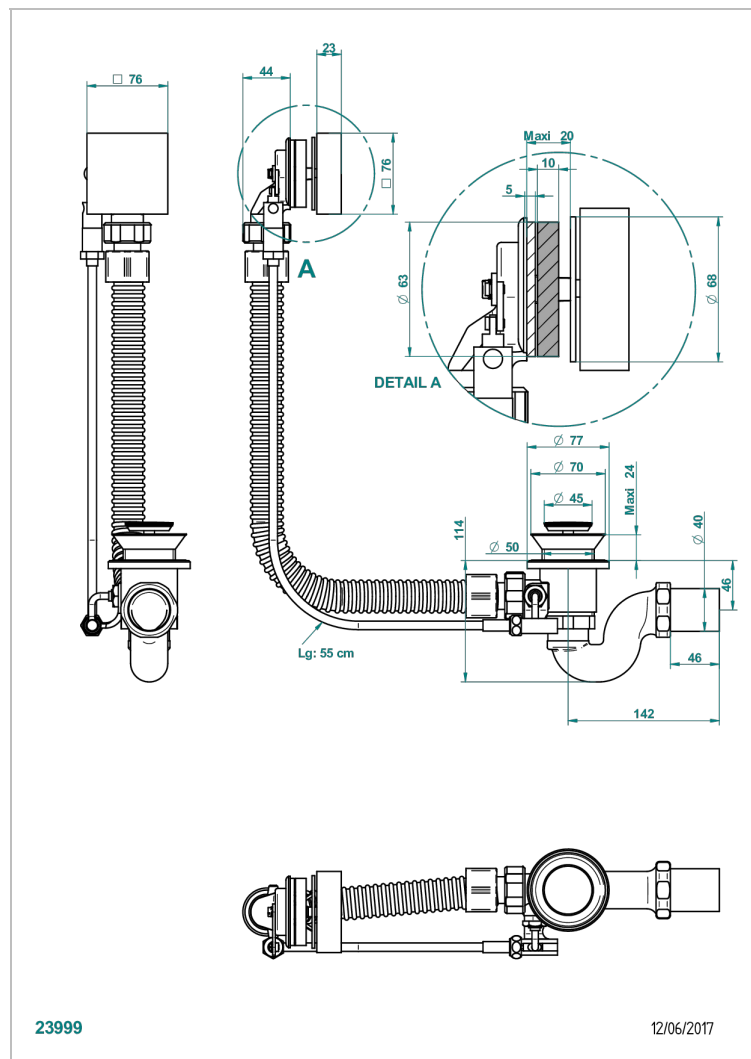

MASQUE DE FEMME METAL LISSE

A2U-300

Vidage automatique pour baignoire, câble lg 55 cm

THG[®]
PARIS

CARACTÉRISTIQUES

- Volant de vidage, siphon et clapet en laiton
- Pour baignoire à passage de bonde de \varnothing 52 mm
- Câble de longueur 55 cm - Autres longueurs sur demande
- Sortie de siphon \varnothing 40 mm