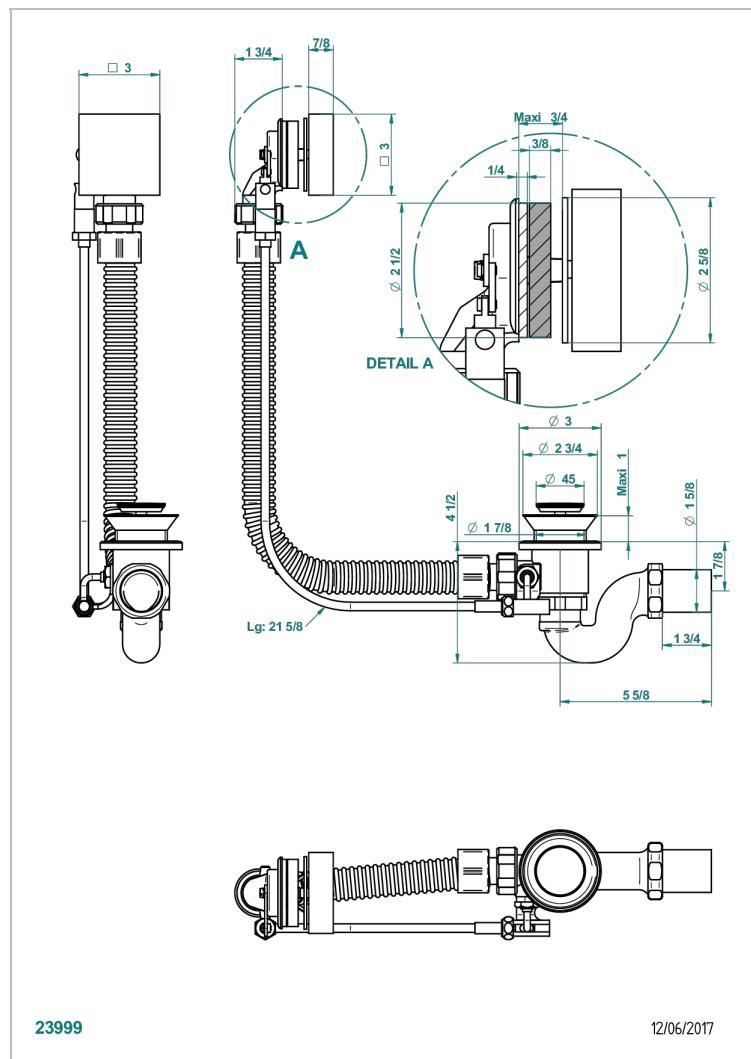

# MASQUE DE FEMME METAL LISSE

A2U-300

Vidage automatique pour baignoire, câble lg 55 cm

THG<sup>®</sup>  
PARIS

## CARACTÉRISTIQUES

- Volant de vidage, siphon et clapet en laiton
- Pour baignoire à passage de bonde de  $\varnothing$  52 mm
- Câble de longueur 55 cm - Autres longueurs sur demande
- Sortie de siphon  $\varnothing$  40 mm