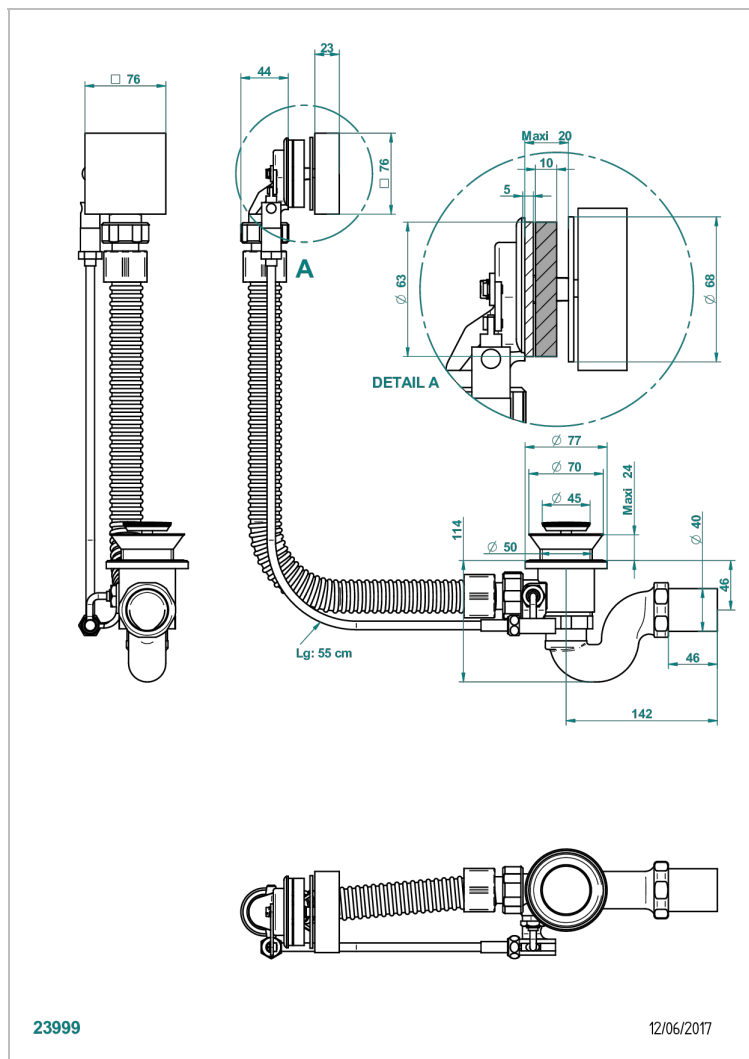

# MASQUE DE FEMME METAL GRAVE

A2T-300

Vidage automatique pour baignoire, câble lg 55 cm

THG<sup>®</sup>  
PARIS

## CARACTÉRISTIQUES

- Volant de vidage, siphon et clapet en laiton
- Pour baignoire à passage de bonde de  $\varnothing$  52 mm
- Câble de longueur 55 cm - Autres longueurs sur demande
- Sortie de siphon  $\varnothing$  40 mm