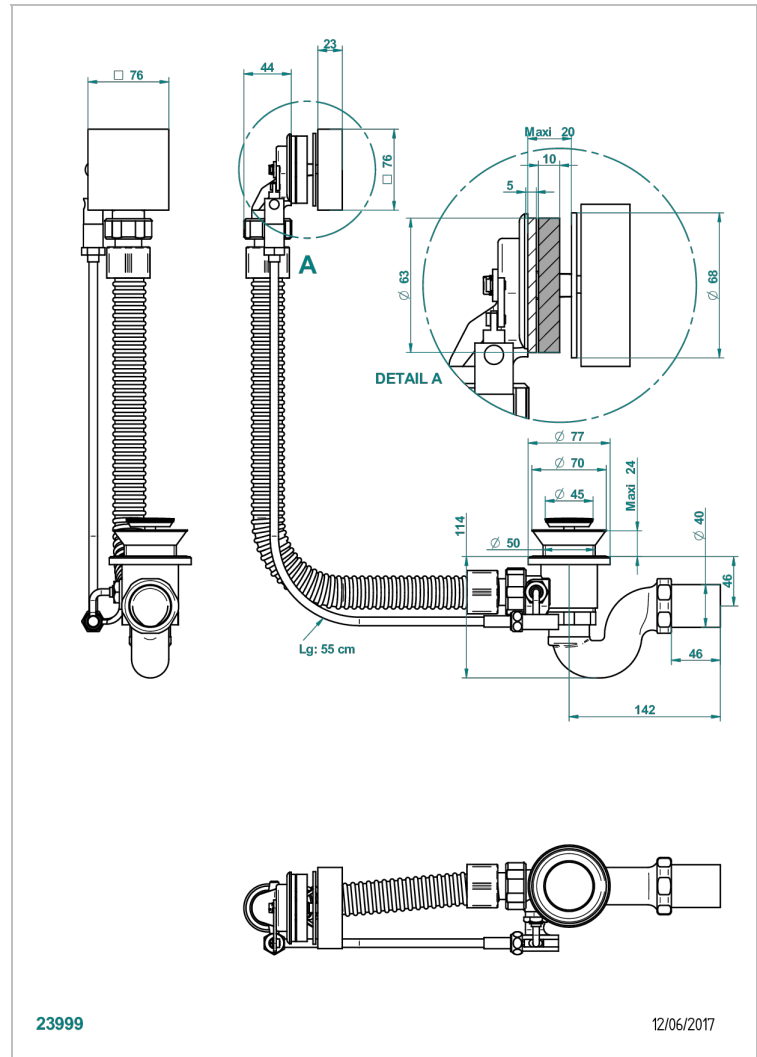

MASQUE DE FEMME, METAL GRABADO

A2T-300

Desagüe automatico de bañera lg 55 cm

THG[®]
PARIS

CARACTERÍSTICAS

- Masque de Femme, metal grabado
- Desagüe automatico de bañera lg 55 cm

ACABADOS DISPONIBLES

Cromo - A02
Pvd blush - H62
Pvd blush mate - H60
Pvd color latón - H49
Pvd color latón mate - H50
Pvd color níquel - H55