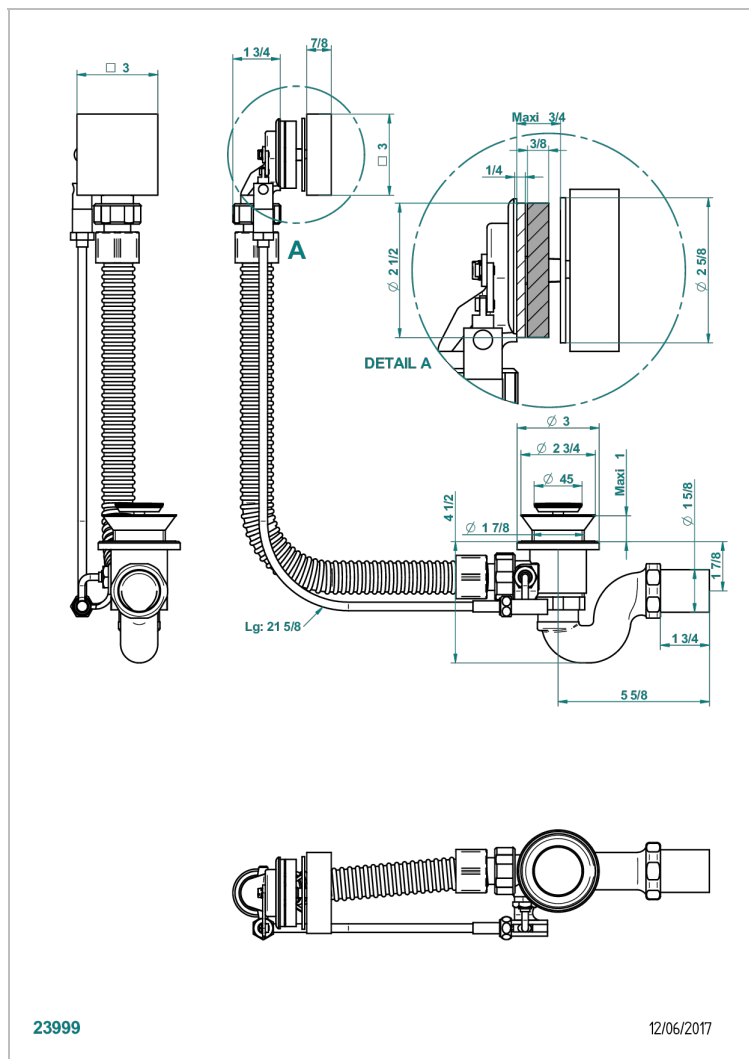

MASQUE DE FEMME METAL GRAVE

A2T-300

Vidage automatique pour baignoire, câble lg 55 cm

THG[®]
PARIS

CARACTÉRISTIQUES

- Volant de vidage, siphon et clapet en laiton
- Pour baignoire à passage de bonde de \varnothing 52 mm
- Câble de longueur 55 cm - Autres longueurs sur demande
- Sortie de siphon \varnothing 40 mm