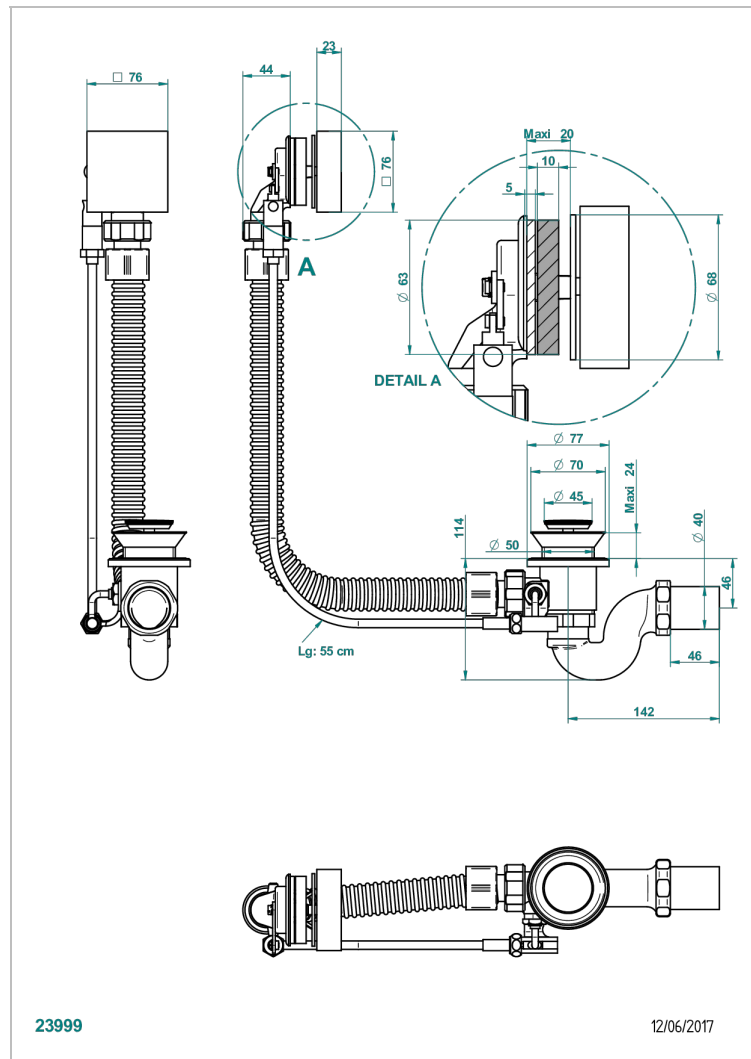

MASQUE DE FEMME LUNAIRE

A2R-300

Vidage automatique pour baignoire, câble lg 55 cm

THG[®]
PARIS

CARACTÉRISTIQUES

- Volant de vidage, siphon et clapet en laiton
- Pour baignoire à passage de bonde de Ø 52 mm
- Câble de longueur 55 cm - Autres longueurs sur demande
- Sortie de siphon Ø 40 mm