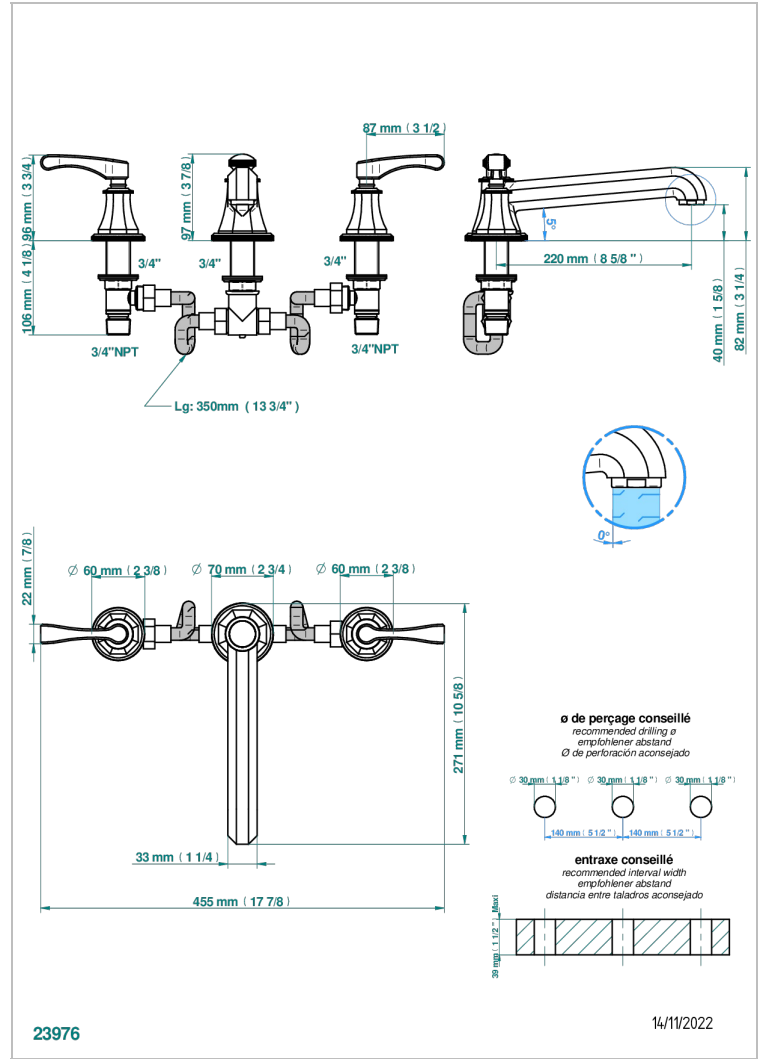

ART DECO A MANETTES

A55-25SGUS

Mélangeur de bain simple sur gorge avec bec super goliath - standard américain -

THG[®]
PARIS

CARACTÉRISTIQUES

- Laiton sans plomb
- Têtes à disques céramique 3/4" 1/4 tour
- Aérateur-mousseur
- Bec grand modèle
- Raccordements aux standards US

SPECIFICATIONS TECHNIQUES

- Recommandé : 3 bars (max. 5 bars) - Advised : 43,5 psi (max. 72 psi)
- Bec : 35 l/min à 3 bars
- Spout : 9.26 gpm at 43.5 psi

FINITIONS DISPONIBLES

Bronze clair - D01
Chromé - A02
Chromé / doré - G02
Chromé mat - C02
Doré brillant - F01
Doré mat - F07