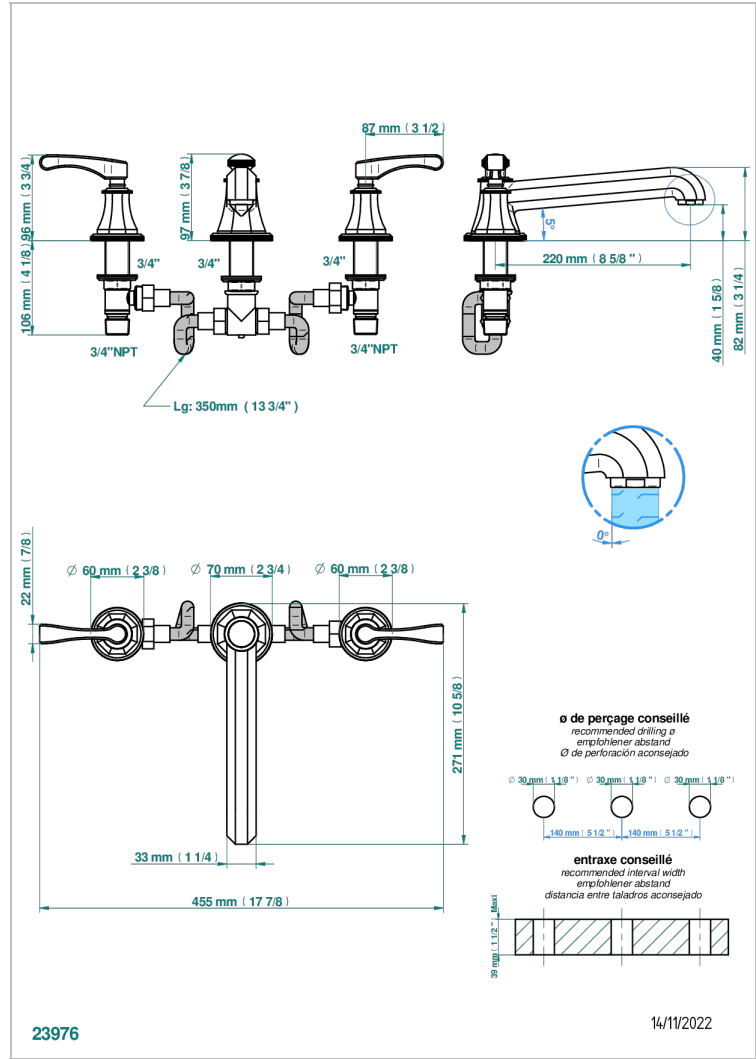

# ART DECO A MANETTES

A55-25SG

Mélangeur de bain simple sur gorge avec bec super goliath

## CARACTÉRISTIQUES

- Laiton sans plomb
- Têtes à disques céramique 3/4" 1/4 tour
- Aérateur-mousseur
- Bec grand modèle
- ACS : 18ACCLY403
- NF : NF EN 200 - IID/A - Chrome

## SPECIFICATIONS TECHNIQUES

- Recommandé : 3 bars (max. 5 bars) - Advised : 43,5 psi (max. 72 psi)
- Bec : 35 l/min à 3 bars
- Spout : 9.26 gpm at 43.5 psi