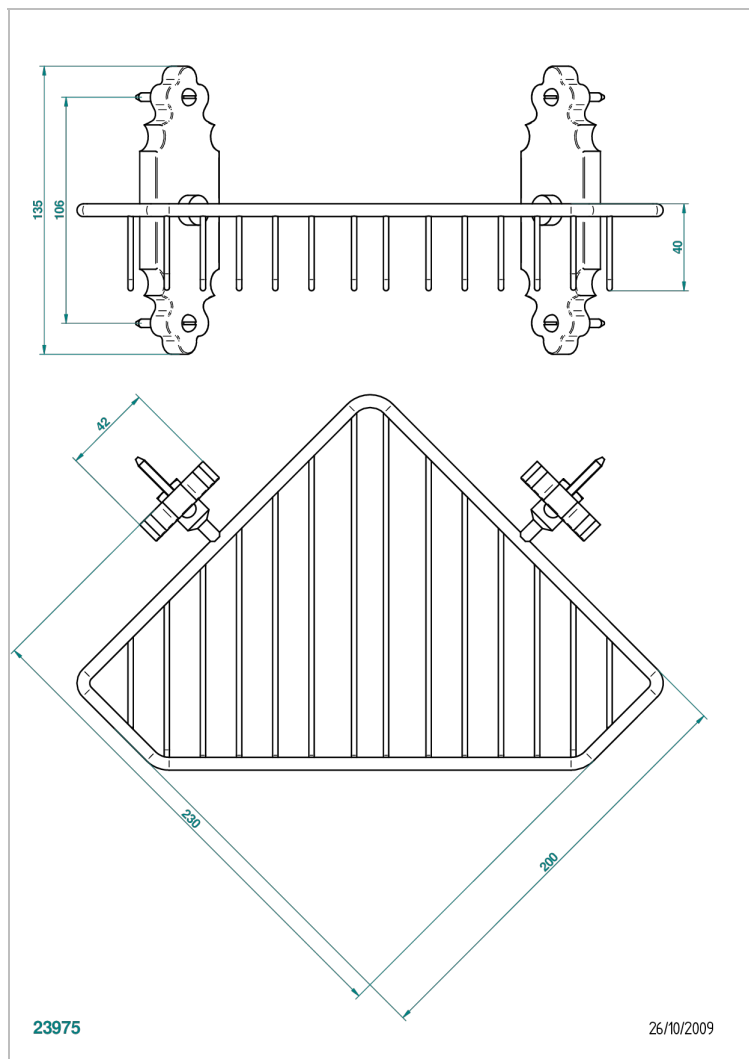

1900 A MANETTES METAL LISSE

G3M-3623

Porte-savon fil d'angle 200x200 mm avec rosaces

THG[®]
PARIS

CARACTÉRISTIQUES

- 1900 à manettes métal lisse
- Porte-savon fil d'angle 200x200 mm avec rosaces

FINITIONS DISPONIBLES