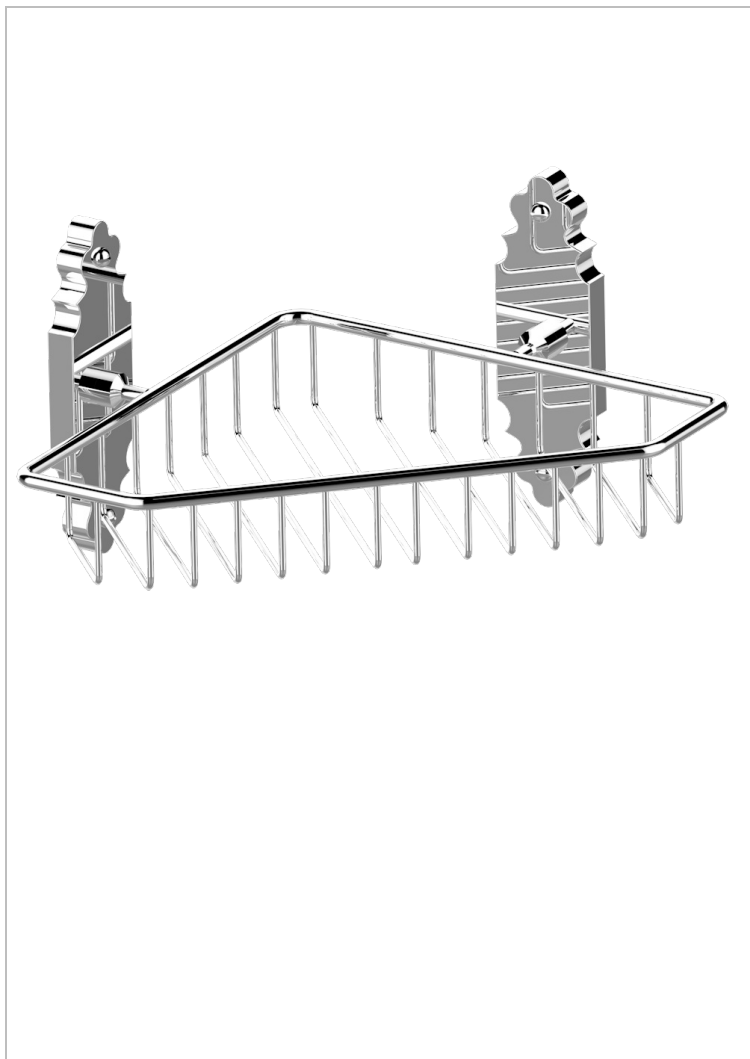

# 1900 CON MANETAS METAL LISO

G3M-3623

Jabonera

THG<sup>®</sup>  
PARIS

## CARACTERÍSTICAS

- 1900 con manetas metal liso
- Jabonera