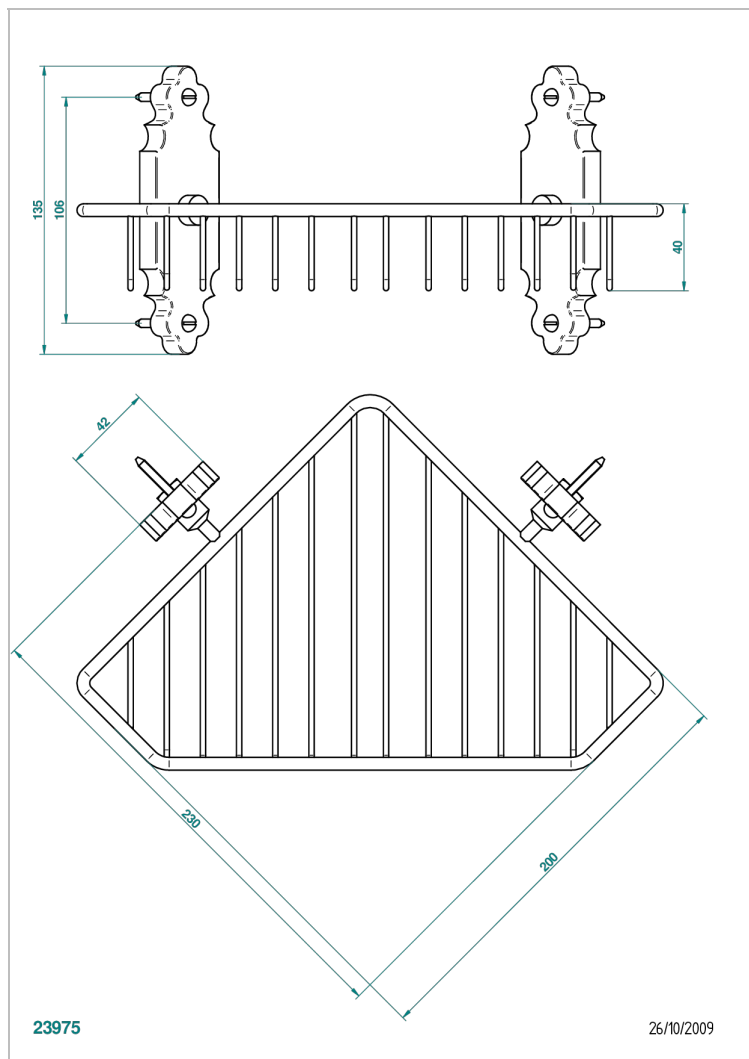

# 1900 CON MANETAS METAL LISO

G3M-3623

Jabonera

THG<sup>®</sup>  
PARIS

## CARACTERÍSTICAS

- 1900 con manetas metal liso
- Jabonera