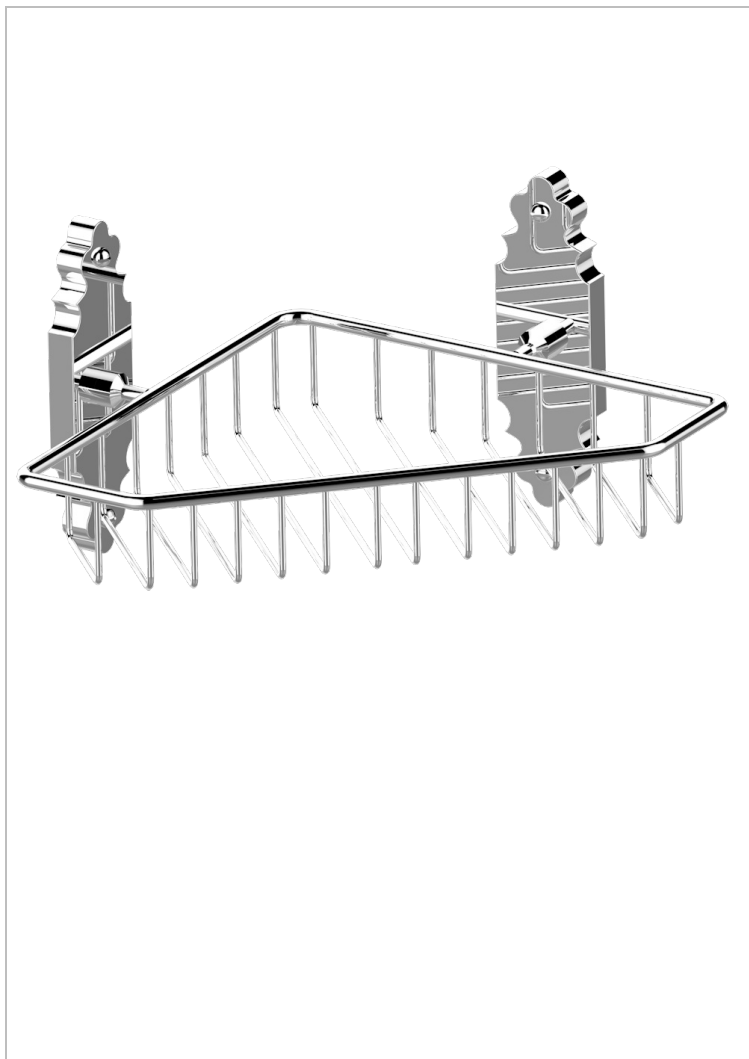

1900 A MANETTES METAL LISSE

G3M-3623

Porte-savon fil d'angle 200x200 mm avec rosaces

THG[®]
PARIS

CARACTÉRISTIQUES

- 1900 à manettes métal lisse
- Porte-savon fil d'angle 200x200 mm avec rosaces

FINITIONS DISPONIBLES