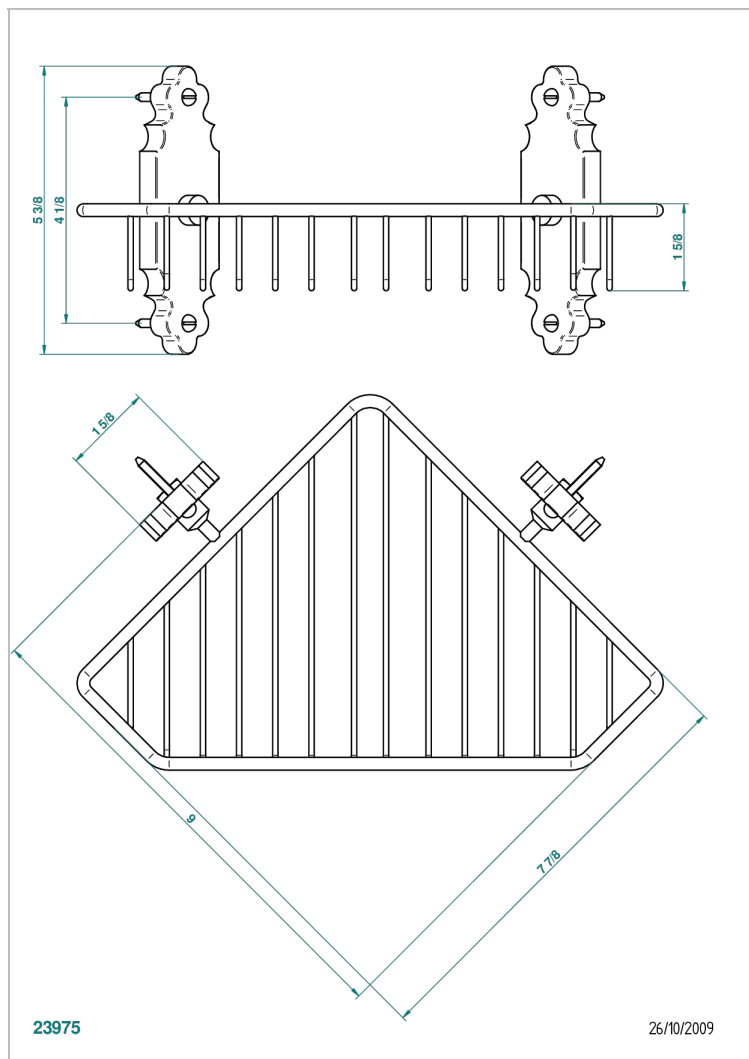

1900 A MANETTES METAL LISSE

G3M-3623

Porte-savon fil d'angle 200x200 mm avec rosaces

THG[®]
PARIS

CARACTÉRISTIQUES

- 1900 à manettes métal lisse
- Porte-savon fil d'angle 200x200 mm avec rosaces

FINITIONS DISPONIBLES