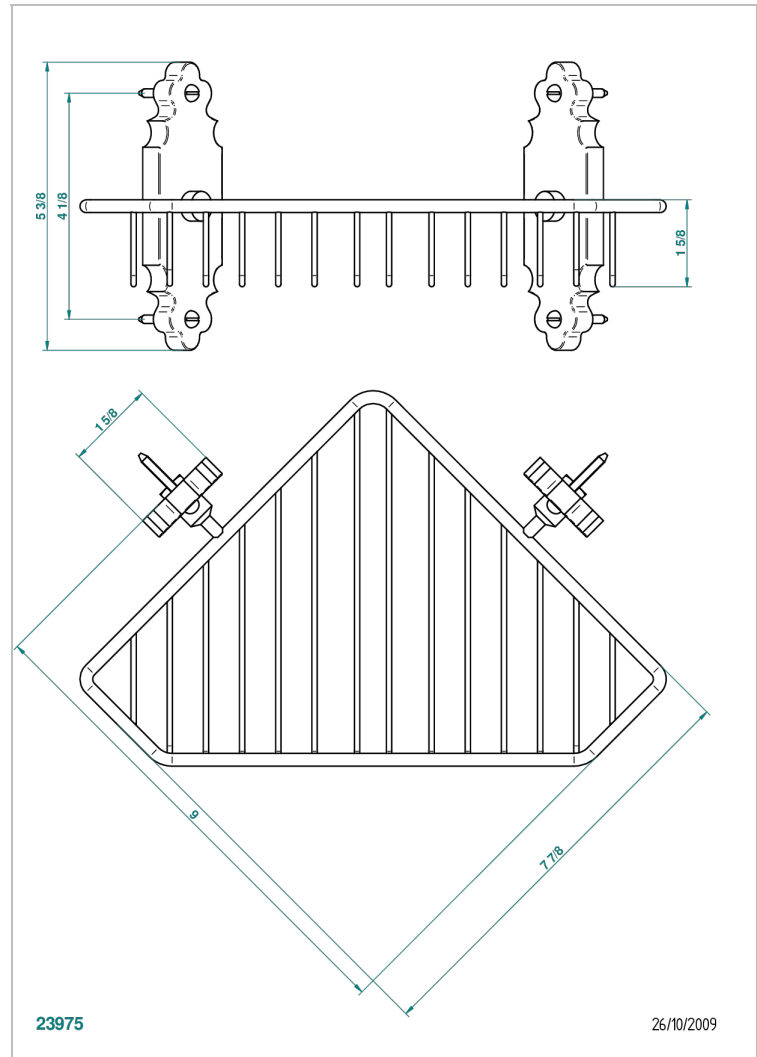

1900 CON MANETAS METAL LISO

G3M-3623

Jabonera

THG[®]
PARIS

CARACTERÍSTICAS

- 1900 con manetas metal liso
- Jabonera

ACABADOS DISPONIBLES

Bronce claro - D01
Cerámica negra mate - D30
Cobre viejo mate - H07
Cromo - A02
Cromo / dorado - G02
Cromo mate - C02