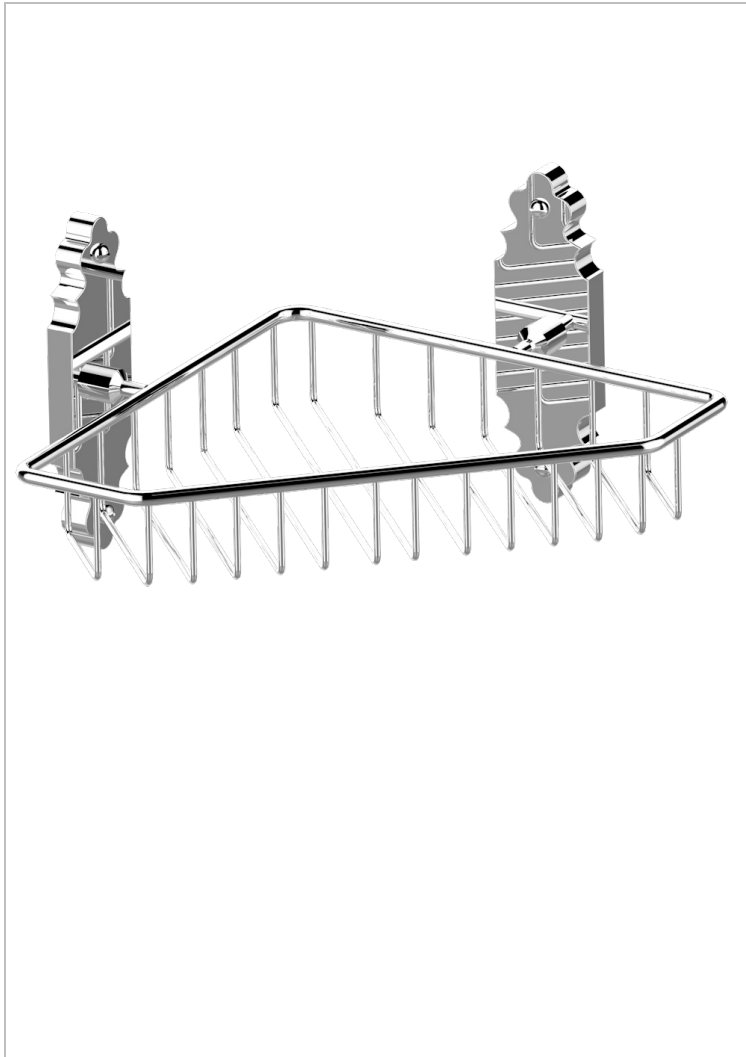

1900 CON MANETAS METAL LISO

G3M-3623

Jabonera

THG[®]
PARIS

CARACTERÍSTICAS

- 1900 con manetas metal liso
- Jabonera

ACABADOS DISPONIBLES

Bronce claro - D01
Cerámica negra mate - D30
Cobre viejo mate - H07
Cromo - A02
Cromo / dorado - G02
Cromo mate - C02

Dorado - F01
Dorado mate - F07
Dorado pálido - F30
Dorado pálido mate (sin barniz) - F31
Natural smoked Brass - A13
Níquel - B01

Níquel mate - C01
Níquel viejo - H28
Pvd blush - H62
Pvd blush mate - H60
Pvd color latón - H49
Pvd color latón mate - H50