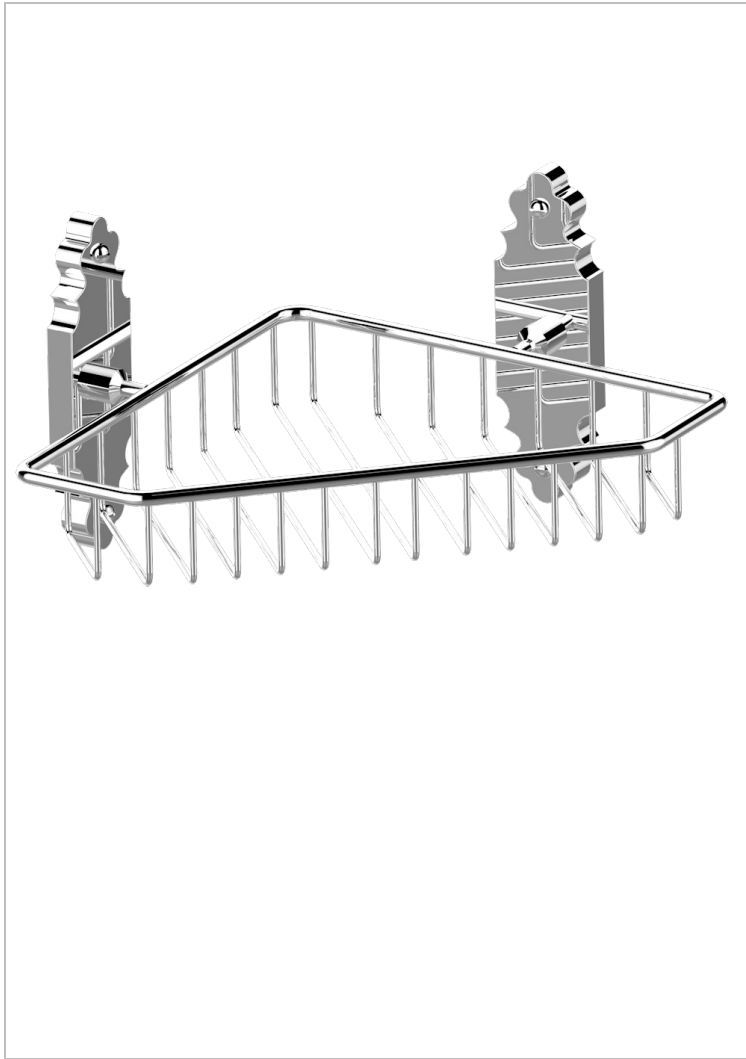

1900, HEBEL

G28-3623

Seifenkorb Eckeinbau 200 x 200 mm mit Rosette

THG[®]
PARIS

EIGENSCHAFTEN

- 1900, Hebel
- Seifenkorb Eckeinbau 200 x 200 mm mit Rosette

VERFÜGBARE OBERFLÄCHEN

Altnickel - H28
Blassgold - F30
Blassgold matt unlackiert - F31
Bronze hell - D01
Chrom - A02
Chrom / gold - G02