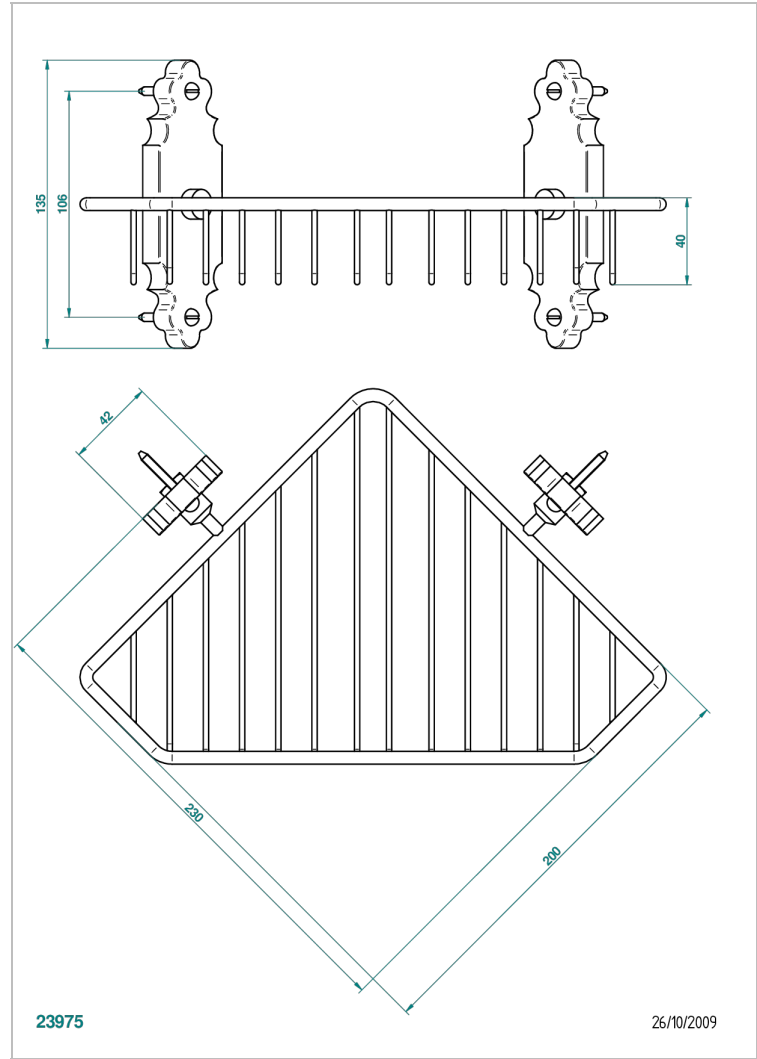

1900, HEBEL

G28-3623

Seifenkorb Eckeinbau 200 x 200 mm mit Rosette

THG[®]
PARIS

EIGENSCHAFTEN

- 1900, Hebel
- Seifenkorb Eckeinbau 200 x 200 mm mit Rosette

VERFÜGBARE OBERFLÄCHEN

Altnickel - H28
Blassgold - F30
Blassgold matt unlackiert - F31
Bronze hell - D01
Chrom - A02
Chrom / gold - G02