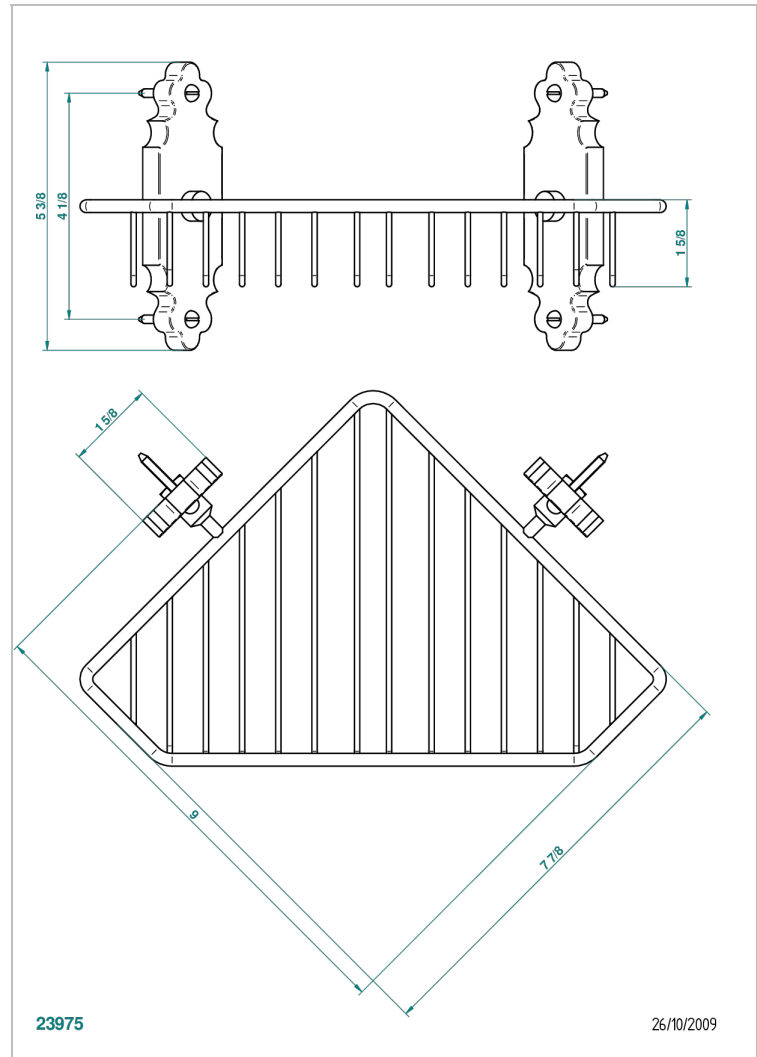

# 1900, HEBEL

G28-3623

Seifenkorb Eckeinbau 200 x 200 mm mit Rosette

THG<sup>®</sup>  
PARIS

## EIGENSCHAFTEN

- 1900, Hebel
- Seifenkorb Eckeinbau 200 x 200 mm mit Rosette