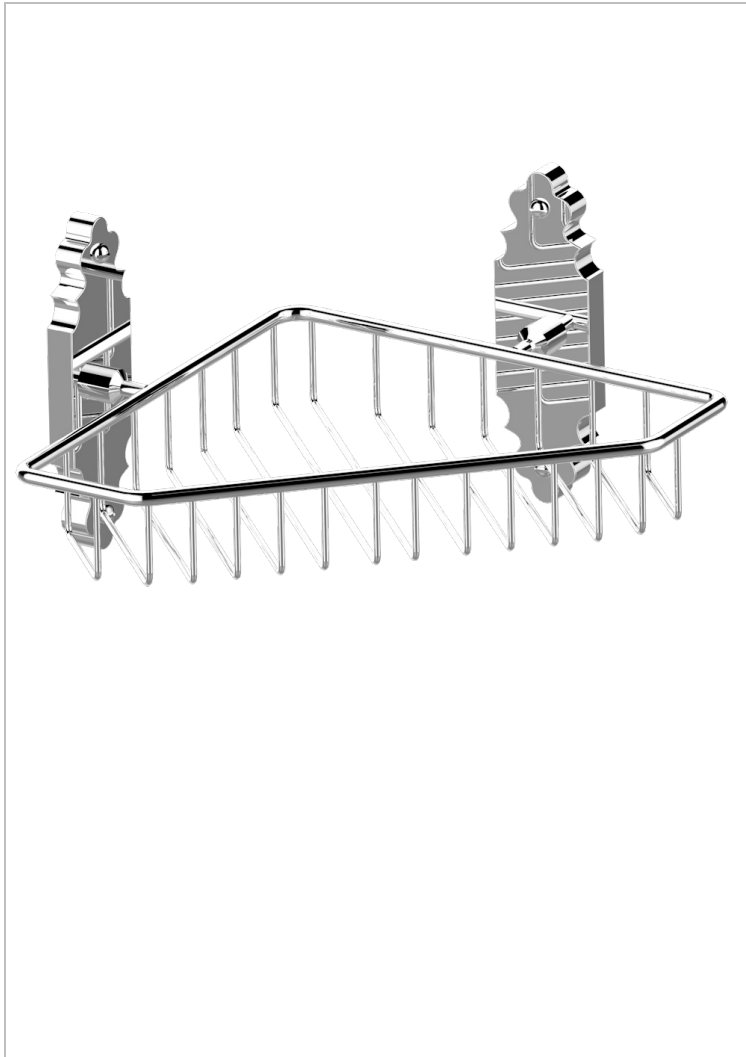

# 1900, HEBEL

G28-3623

Seifenkorb Eckeinbau 200 x 200 mm mit Rosette

THG<sup>®</sup>  
PARIS

## EIGENSCHAFTEN

- 1900, Hebel
- Seifenkorb Eckeinbau 200 x 200 mm mit Rosette