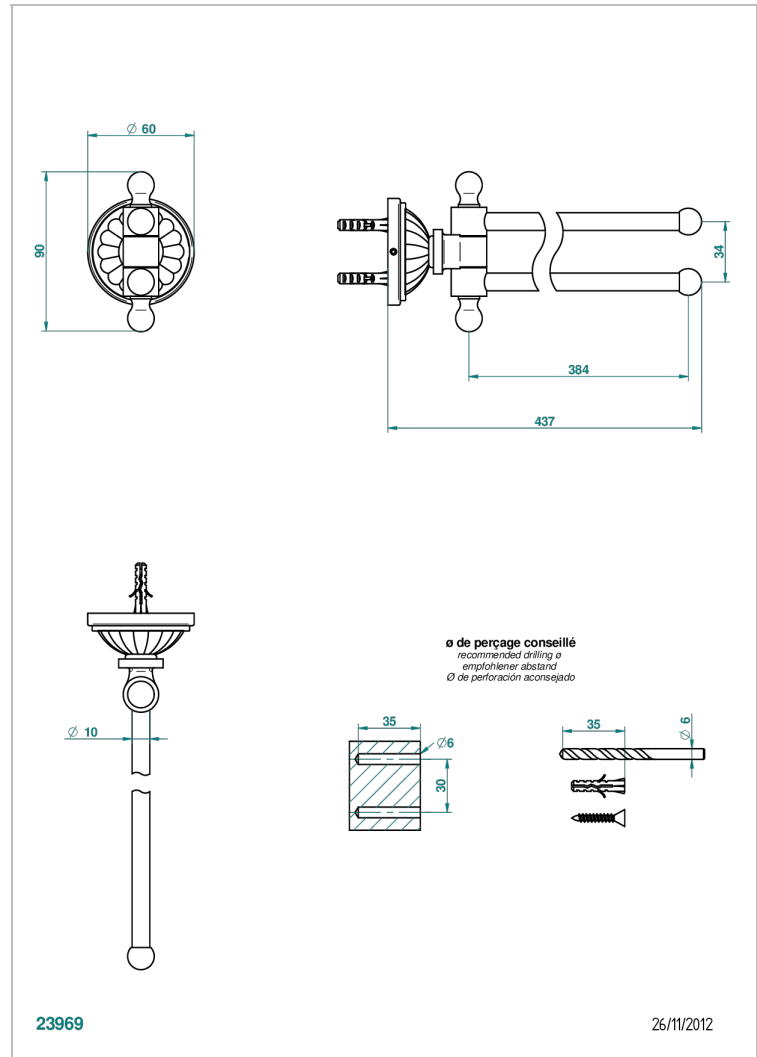

# MANDARINE CRISTAL CLAIR

U1D-522

Porte-serviettes 2 barres mobiles Ø16 mm long. 400 mm

THG<sup>®</sup>  
PARIS

## CARACTÉRISTIQUES

- Accessoire en laiton

## FINITIONS DISPONIBLES

Bronze clair - D01  
Chromé - A02  
Chromé / doré - G02  
Chromé mat - C02  
Doré brillant - F01  
Doré mat - F07

Nickel brillant - B01  
Nickel mat - C01  
Noir mat céramique - D30  
Or pâle - F30  
Or pâle mat - F31  
Pvd blush - H62