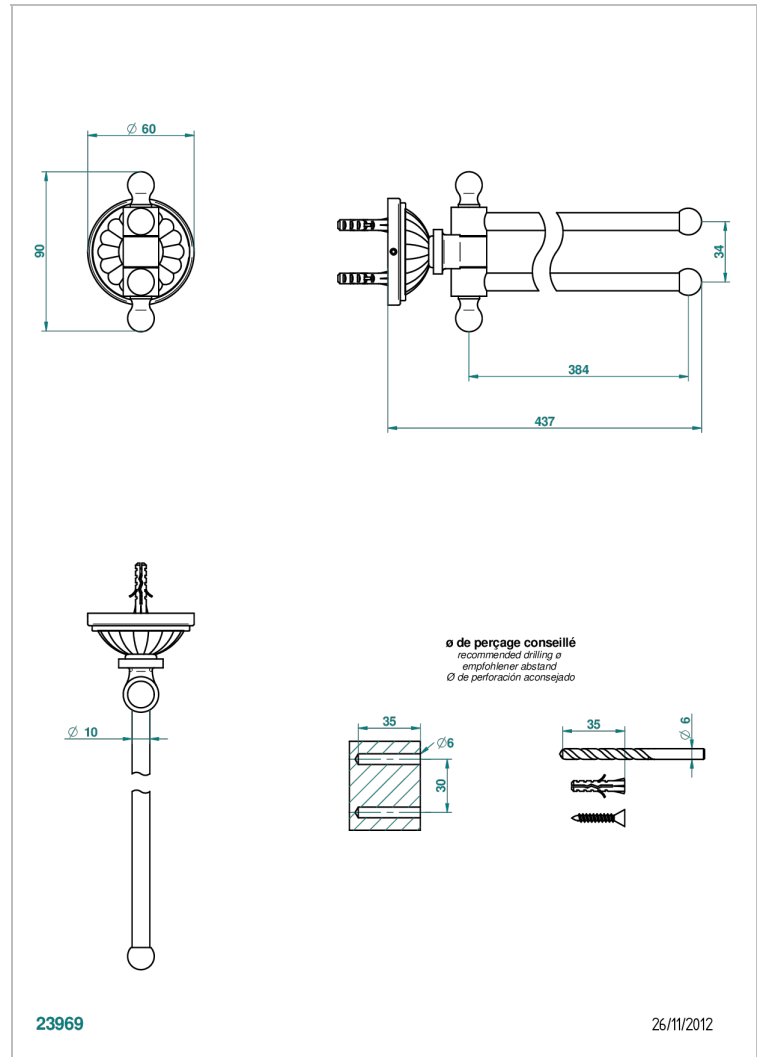

MANDARINE CRISTAL CLARO

U1D-522

Toallero doble con barra movil lg 400 mm

THG[®]
PARIS

CARACTERÍSTICAS

- Mandarine cristal claro
- Toallero doble con barra movil lg 400 mm

ACABADOS DISPONIBLES

Bronce claro - D01
Cerámica negra mate - D30
Cobre viejo mate - H07
Cromo - A02
Cromo / dorado - G02
Cromo mate - C02

Dorado - F01
Dorado mate - F07
Dorado pálido - F30
Dorado pálido mate (sin barniz) - F31
Níquel - B01
Níquel mate - C01

Níquel viejo - H28
Pvd blush - H62
Pvd blush mate - H60
Pvd color latón - H49
Pvd color latón mate - H50
Pvd color níquel - H55

Pvd color níquel mate - H56
Pvd color oro - H52
Pvd color oro mate - H53
Pvd grafito - H64
Pvd grafito mate - H65
Pvd marrón bronce - F33

Pvd marrón bronce mate - F34
Pvd umber - H66
Pvd umber mate - H67