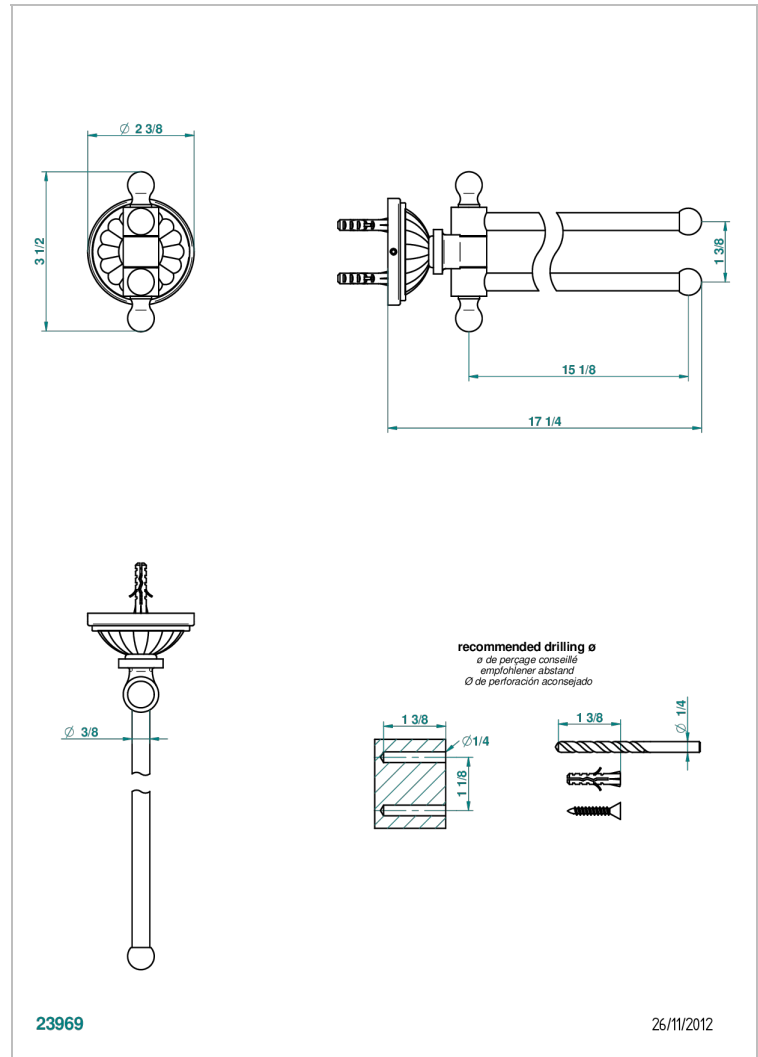

MANDARINE CRISTAL CLAIR

U1D-522

Porte-serviettes 2 barres mobiles Ø16 mm long. 400 mm

THG[®]
PARIS

CARACTÉRISTIQUES

- Accessoire en laiton

FINITIONS DISPONIBLES

Bronze clair - D01
Chromé - A02
Chromé / doré - G02
Chromé mat - C02
Doré brillant - F01
Doré mat - F07

Nickel brillant - B01
Nickel mat - C01
Noir mat céramique - D30
Or pâle - F30
Or pâle mat - F31
Pvd blush - H62

Pvd blush mat - H60
Pvd couleur bronze brown - F33
Pvd couleur bronze brown - mat - F34
Pvd couleur doré - H52
Pvd couleur doré mat - H53
Pvd couleur laiton - H49

Pvd couleur laiton mat - H50
Pvd couleur nickel - H55
Pvd couleur nickel mat - H56
Pvd graphite - H64
Pvd graphite mat - H65
Pvd umber - H66

Pvd umber mat - H67
Vieux cuivre rouge mat - H07
Vieux nickel - H28