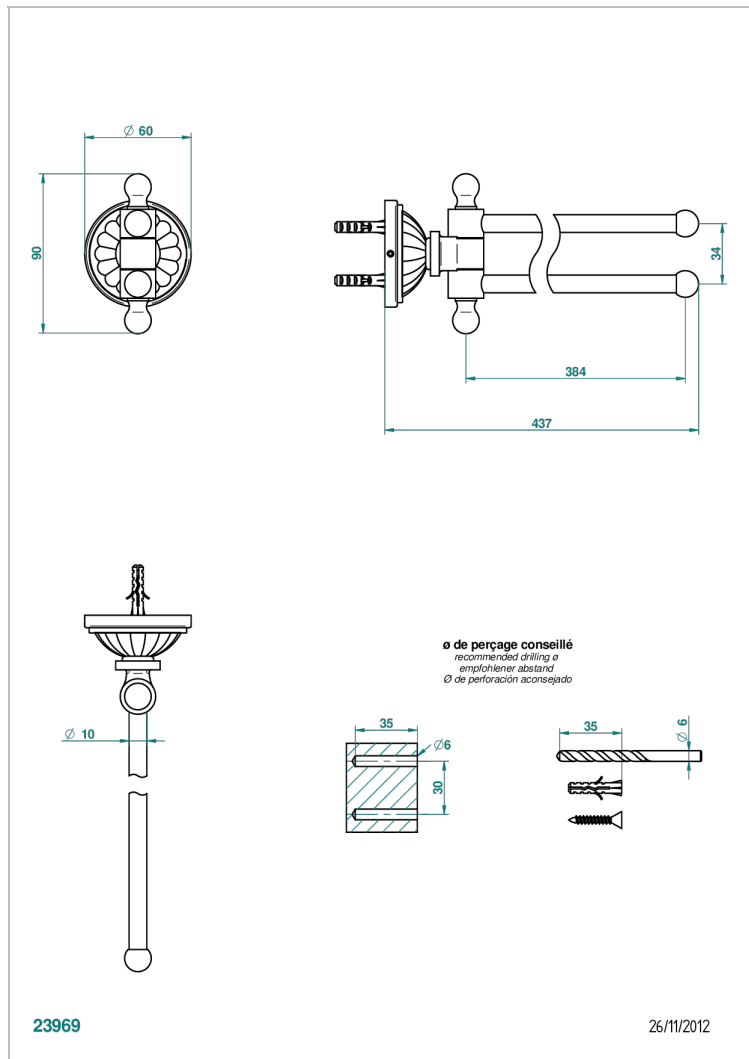

MANDARINE CRISTAL CLARO

U1D-522

Toallero doble con barra movil lg 400 mm

THG[®]
PARIS

CARACTERÍSTICAS

- Mandarine cristal claro
- Toallero doble con barra movil lg 400 mm

ACABADOS DISPONIBLES

Bronce claro - D01
Cerámica negra mate - D30
Cobre viejo mate - H07
Cromo - A02
Cromo / dorado - G02
Cromo mate - C02

Dorado - F01
Dorado mate - F07
Dorado pálido - F30
Dorado pálido mate (sin barniz) - F31
Níquel - B01
Níquel mate - C01

Níquel viejo - H28
Pvd blush - H62
Pvd blush mate - H60
Pvd color latón - H49
Pvd color latón mate - H50
Pvd color níquel - H55

Pvd color níquel mate - H56
Pvd color oro - H52
Pvd color oro mate - H53
Pvd grafito - H64
Pvd grafito mate - H65
Pvd marrón bronce - F33

Pvd marrón bronce mate - F34
Pvd umber - H66
Pvd umber mate - H67