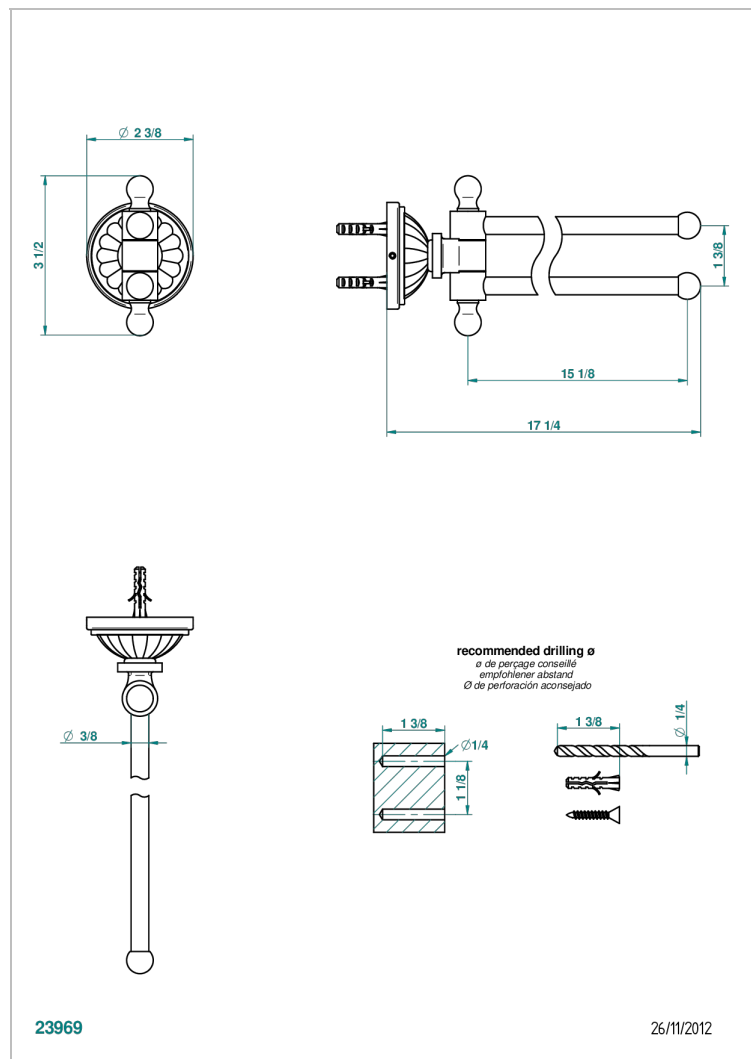

MANDARINE CRISTAL CLARO

U1D-522

Toallero doble con barra movil lg 400 mm

THG[®]
PARIS

CARACTERÍSTICAS

- Mandarine cristal claro
- Toallero doble con barra movil lg 400 mm

ACABADOS DISPONIBLES

Bronce claro - D01
Cerámica negra mate - D30
Cobre viejo mate - H07
Cromo - A02
Cromo / dorado - G02
Cromo mate - C02

Dorado - F01
Dorado mate - F07
Dorado pálido - F30
Dorado pálido mate (sin barniz) - F31
Níquel - B01
Níquel mate - C01

Níquel viejo - H28
Pvd blush - H62
Pvd blush mate - H60
Pvd color latón - H49
Pvd color latón mate - H50
Pvd color níquel - H55