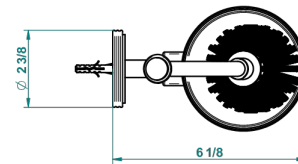

DIPLOMATE BAGUES ANNELEES

U4B-4720

Pot à balai mural en métal, avec balai sans couvercle

THG®
PARIS

23951

14/01/2016

CARACTÉRISTIQUES

- Accessoire en laiton
- Brosse de rechange Réf. G00.703B

FINITIONS DISPONIBLES

Bronze clair - D01
Chromé - A02
Chromé / doré - G02
Chromé mat - C02
Doré brillant - F01
Doré mat - F07

Nickel brillant - B01
Nickel mat - C01
Noir mat céramique - D30
Or pâle - F30
Or pâle mat - F31
Pvd blush - H62

Pvd blush mat - H60
Pvd couleur bronze brown - F33
Pvd couleur bronze brown - mat - F34
Pvd couleur doré - H52
Pvd couleur doré mat - H53
Pvd couleur laiton - H49

Pvd couleur laiton mat - H50
Pvd couleur nickel - H55
Pvd couleur nickel mat - H56
Pvd graphite - H64
Pvd graphite mat - H65
Pvd umber - H66

Pvd umber mat - H67
Vieux cuivre rouge mat - H07
Vieux nickel - H28