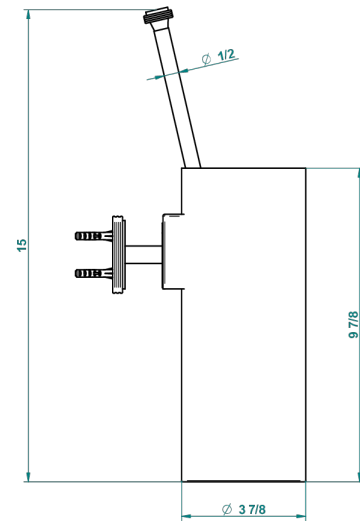

DIPLOMATE BAGUES ANNELEES

U4B-4720

Pot à balai mural en métal, avec balai sans couvercle

THG®
PARIS

23951

14/01/2016

CARACTÉRISTIQUES

- Accessoire en laiton
- Brosse de rechange Réf. G00.703B

FINITIONS DISPONIBLES

Bronze clair - D01
Chromé - A02
Chromé / doré - G02
Chromé mat - C02
Doré brillant - F01
Doré mat - F07

Nickel brillant - B01
Nickel mat - C01
Noir mat céramique - D30
Or pâle - F30
Or pâle mat - F31
Pvd blush - H62

Pvd blush mat - H60
Pvd couleur bronze brown - F33
Pvd couleur bronze brown - mat - F34
Pvd couleur doré - H52
Pvd couleur doré mat - H53
Pvd couleur laiton - H49

Pvd couleur laiton mat - H50
Pvd couleur nickel - H55
Pvd couleur nickel mat - H56
Pvd graphite - H64
Pvd graphite mat - H65
Pvd umber - H66

Pvd umber mat - H67
Vieux cuivre rouge mat - H07
Vieux nickel - H28