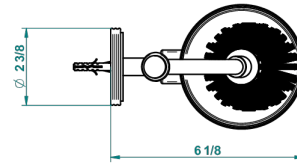

DIPLOMATE ANILLO ANILLADO

U4B-4720

Escobillero mural sin tapa, con escobilla

THG®
PARIS

23951

14/01/2016

CARACTERÍSTICAS

- Diplomate anillo anillado
- Escobillero mural sin tapa, con escobilla

ACABADOS DISPONIBLES

Bronce claro - D01
Cerámica negra mate - D30
Cobre viejo mate - H07
Cromo - A02
Cromo / dorado - G02
Cromo mate - C02

Dorado - F01
Dorado mate - F07
Dorado pálido - F30
Dorado pálido mate (sin barniz) - F31
Níquel - B01
Níquel mate - C01

Níquel viejo - H28
Pvd blush - H62
Pvd blush mate - H60
Pvd color latón - H49
Pvd color latón mate - H50
Pvd color níquel - H55

Pvd color níquel mate - H56
Pvd color oro - H52
Pvd color oro mate - H53
Pvd grafito - H64
Pvd grafito mate - H65
Pvd marrón bronce - F33

Pvd marrón bronce mate - F34
Pvd umber - H66
Pvd umber mate - H67