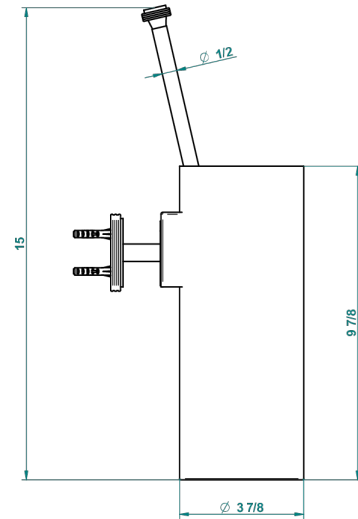

DIPLOMATE ANILLO ANILLADO

U4B-4720

Escobillero mural sin tapa, con escobilla

THG®
PARIS

23951

14/01/2016

CARACTERÍSTICAS

- Diplomate anillo anillado
- Escobillero mural sin tapa, con escobilla

ACABADOS DISPONIBLES

Bronce claro - D01
Cerámica negra mate - D30
Cobre viejo mate - H07
Cromo - A02
Cromo / dorado - G02
Cromo mate - C02

Dorado - F01
Dorado mate - F07
Dorado pálido - F30
Dorado pálido mate (sin barniz) - F31
Níquel - B01
Níquel mate - C01

Níquel viejo - H28
Pvd blush - H62
Pvd blush mate - H60
Pvd color latón - H49
Pvd color latón mate - H50
Pvd color níquel - H55

Pvd color níquel mate - H56
Pvd color oro - H52
Pvd color oro mate - H53
Pvd grafito - H64
Pvd grafito mate - H65
Pvd marrón bronce - F33

Pvd marrón bronce mate - F34
Pvd umber - H66
Pvd umber mate - H67