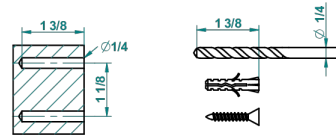

DIPLOMATE ANILLO ANILLADO

U4B-4720

Escobillero mural sin tapa, con escobilla

THG®
PARIS

23951

14/01/2016

CARACTERÍSTICAS

- Diplomate anillo anillado
- Escobillero mural sin tapa, con escobilla

ACABADOS DISPONIBLES

Bronce claro - D01
Cerámica negra mate - D30
Cobre viejo mate - H07
Cromo - A02
Cromo / dorado - G02
Cromo mate - C02

Dorado - F01
Dorado mate - F07
Dorado pálido - F30
Dorado pálido mate (sin barniz) - F31
Níquel - B01
Níquel mate - C01

Níquel viejo - H28
Pvd blush - H62
Pvd blush mate - H60
Pvd color latón - H49
Pvd color latón mate - H50
Pvd color níquel - H55

Pvd color níquel mate - H56
Pvd color oro - H52
Pvd color oro mate - H53
Pvd grafito - H64
Pvd grafito mate - H65
Pvd marrón bronce - F33

Pvd marrón bronce mate - F34
Pvd umber - H66
Pvd umber mate - H67