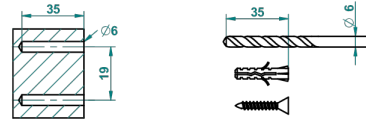

23945

21/12/2015

CARACTERÍSTICAS

- Ange
- Escobillero mural sin tapa, con escobilla

ACABADOS DISPONIBLES

Bronce claro - D01
Cerámica negra mate - D30
Cobre viejo mate - H07
Cromo - A02
Cromo / dorado - G02
Cromo mate - C02

Dorado - F01
Dorado mate - F07
Dorado pálido - F30
Dorado pálido mate (sin barniz) - F31
Níquel - B01
Níquel mate - C01

Níquel viejo - H28
Pvd blush - H62
Pvd blush mate - H60
Pvd color latón - H49
Pvd color latón mate - H50
Pvd color níquel - H55

Pvd color níquel mate - H56
Pvd color oro - H52
Pvd color oro mate - H53
Pvd grafito - H64
Pvd grafito mate - H65
Pvd marrón bronce - F33

Pvd marrón bronce mate - F34
Pvd umber - H66
Pvd umber mate - H67