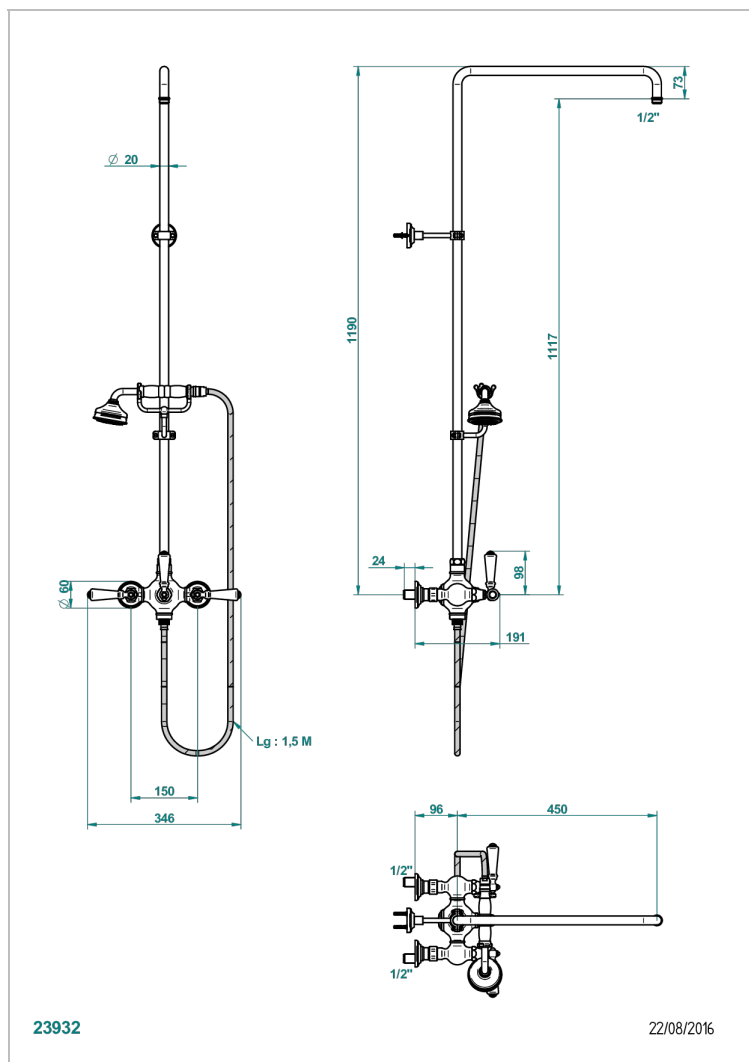

BROADWAY A MANETTES

A04-64CD

Mélangeur de douche 1/2" à inversion manuelle, entraxe 150 mm, avec colonne de douche 1m10 et fixation murale, douchette, flexible 1m50 et support téléphone (sans pomme)

CARACTÉRISTIQUES

- Broadway à manettes
- Mélangeur de douche 1/2" à inversion manuelle, entraxe 150 mm, avec colonne de douche 1m10 et fixation murale, douchette, flexible 1m50 et support téléphone (sans pomme)

SPÉCIFICATIONS TECHNIQUES

- Recommandé : 3 bars (max. 5 bars) - Advised : 43,5 psi (max. 72 psi)
- Douchette : 9,5 l/min à 3 bars (2.52 gpm at 43.5 psi)
- ajouter la pomme - add the showerhead

FINITIONS DISPONIBLES

Bronze clair - D01
Chromé - A02
Chromé / doré - G02
Chromé mat - C02
Doré brillant - F01
Doré mat - F07

Pvd couleur laiton - H49
Pvd couleur laiton mat - H50
Pvd couleur nickel - H55
Pvd couleur nickel mat - H56
Pvd graphite - H64
Pvd graphite mat - H65

Pvd umber - H66
Pvd umber mat - H67
Vieux cuivre rouge mat - H07
Vieux nickel - H28