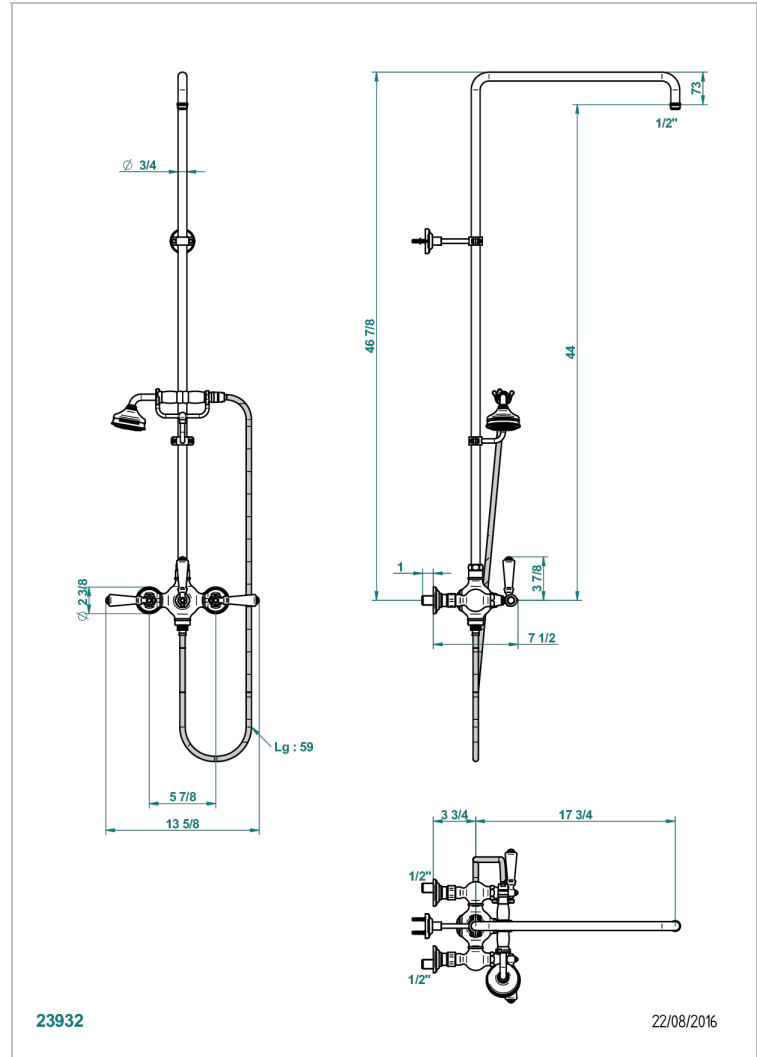

# BROADWAY A MANETTES

A04-64CD

THG<sup>®</sup>  
PARIS

Mélangeur de douche 1/2" à inversion manuelle, entraxe 150 mm, avec colonne de douche 1m10 et fixation murale, douchette, flexible 1m50 et support téléphone (sans pomme)

## CARACTÉRISTIQUES

- Broadway à manettes
- Mélangeur de douche 1/2" à inversion manuelle, entraxe 150 mm, avec colonne de douche 1m10 et fixation murale, douchette, flexible 1m50 et support téléphone (sans pomme)

## SPÉCIFICATIONS TECHNIQUES

- Recommandé : 3 bars (max. 5 bars) - Advised : 43,5 psi (max. 72 psi)
- Douchette : 9,5 l/min à 3 bars (2.52 gpm at 43.5 psi)
- ajouter la pomme - add the showerhead