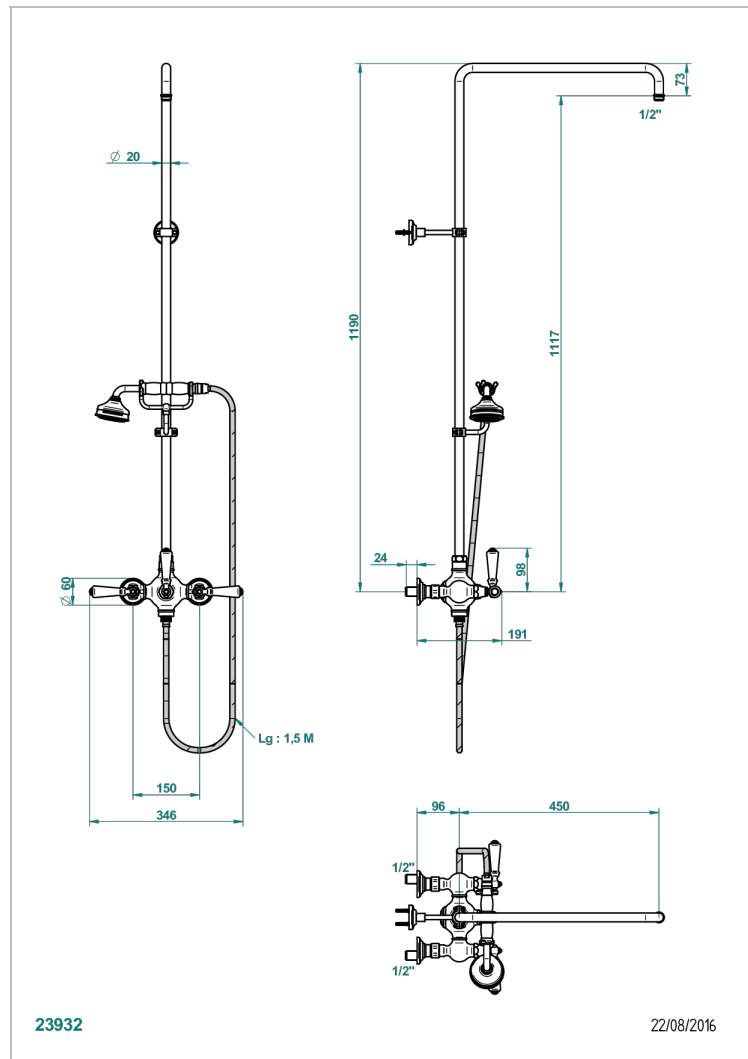

A04-64CD

Aufputz-brausebatterie 1/2" ohne brausekopf mit anschlüssen, absperrentil, aufsetzbarer duschstange 1,10 m, und wandanschlusshalter, achsabstand 150 mm

EIGENSCHAFTEN

- Broadway, Hebel
- Aufputz-brausebatterie 1/2" ohne brausekopf mit anschlüssen, absperrentil, aufsetzbarer duschstange 1,10 m, und wandanschlusshalter, achsabstand 150 mm

TECHNISCHE DATEN

- Recommandé : 3 bars (max. 5 bars) - Advised : 43,5 psi (max. 72 psi)
- Douchette : 9,5 l/min à 3 bars (2.52 gpm at 43.5 psi)
- ajouter la pomme - add the showerhead

VERFÜGBARE OBERFLÄCHEN

Nickel matt - C01
 Pvd blush - H62
 Pvd blush matt - H60
 Pvd bronze braun - F33
 Pvd bronze braun matt - F34
 Pvd gold - H52

Pvd gold matt - H53
 Pvd graphite - H64
 Pvd graphite matt - H65
 Pvd messing - H49
 Pvd messing matt - H50
 Pvd nickel - H55

Pvd nickel matt - H56
 Pvd umber - H66
 Pvd umber matt - H67
 Silbernickel - B01