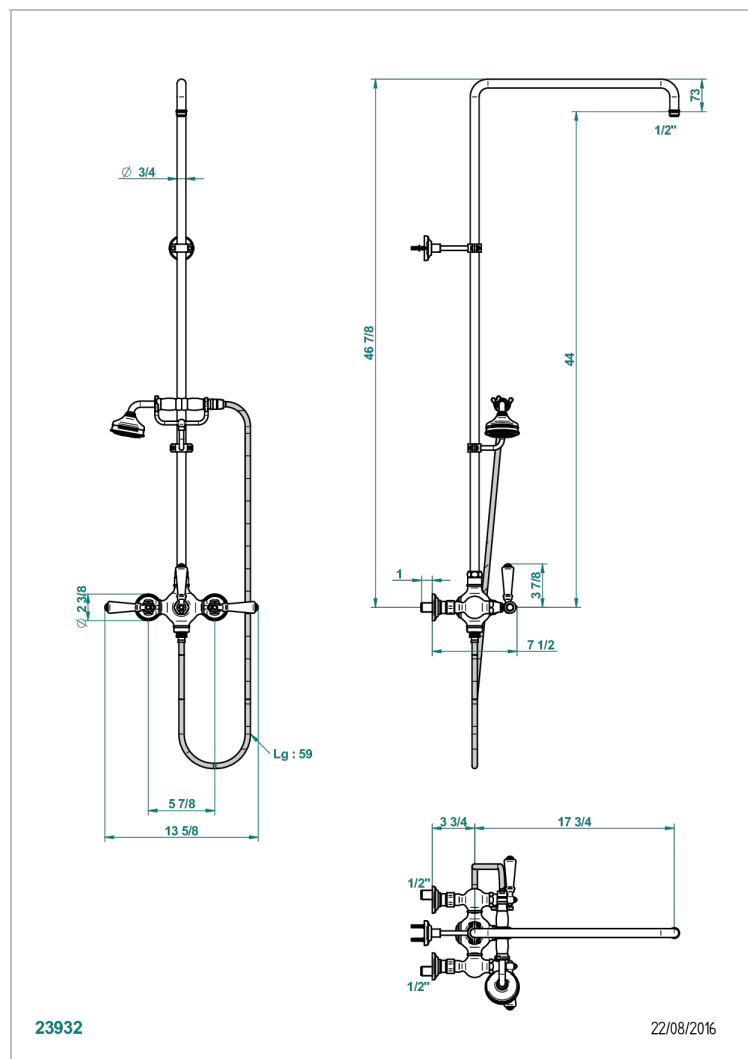

# BROADWAY A MANETTES

A04-64CD

Mélangeur de douche 1/2" à inversion manuelle, entraxe 150 mm, avec colonne de douche 1m10 et fixation murale, douchette, flexible 1m50 et support téléphone (sans pomme)

## CARACTÉRISTIQUES

- Broadway à manettes
- Mélangeur de douche 1/2" à inversion manuelle, entraxe 150 mm, avec colonne de douche 1m10 et fixation murale, douchette, flexible 1m50 et support téléphone (sans pomme)

## SPÉCIFICATIONS TECHNIQUES

- Recommandé : 3 bars (max. 5 bars) - Advised : 43,5 psi (max. 72 psi)
- Douchette : 9,5 l/min à 3 bars (2.52 gpm at 43.5 psi)
- ajouter la pomme - add the showerhead