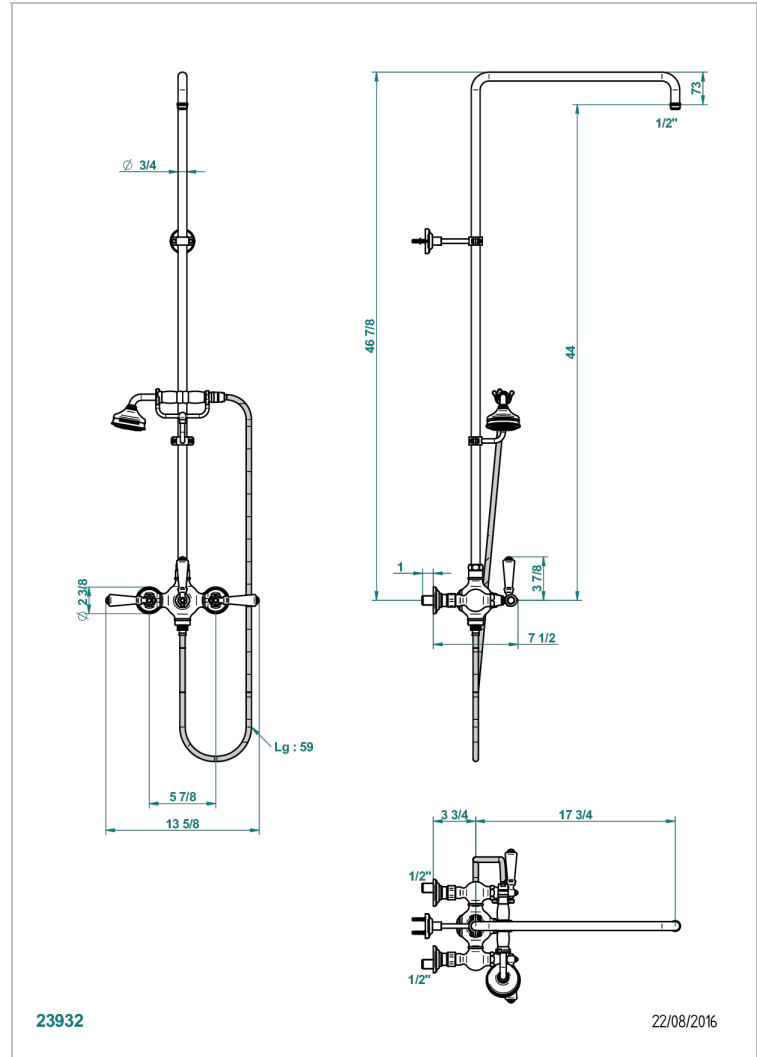

# BROADWAY CON MANETAS

A04-64CD

THG<sup>®</sup>  
PARIS

Monobloc de ducha visto 1/2" con inversor manual (150 mm) con columna de 1m10 y fijación mural (sin regardera) con teleducha, flexo y soporte para teleducha

## CARACTERÍSTICAS

- Broadway con manetas
- Monobloc de ducha visto 1/2" con inversor manual (150 mm) con columna de 1m10 y fijación mural (sin regardera) con teleducha, flexo y soporte para teleducha

## ESPECIFICACIONES TÉCNICAS

- Recommandé : 3 bars (max. 5 bars) - Advised : 43,5 psi (max. 72 psi)
- Douchette : 9,5 l/min à 3 bars (2.52 gpm at 43.5 psi)
- ajouter la pomme - add the showerhead

Níquel mate - C01  
Níquel viejo - H28  
Pvd blush - H62  
Pvd blush mate - H60  
Pvd color latón - H49  
Pvd color latón mate - H50

Pvd color níquel - H55  
Pvd color níquel mate - H56  
Pvd color oro - H52  
Pvd color oro mate - H53  
Pvd grafito - H64  
Pvd grafito mate - H65