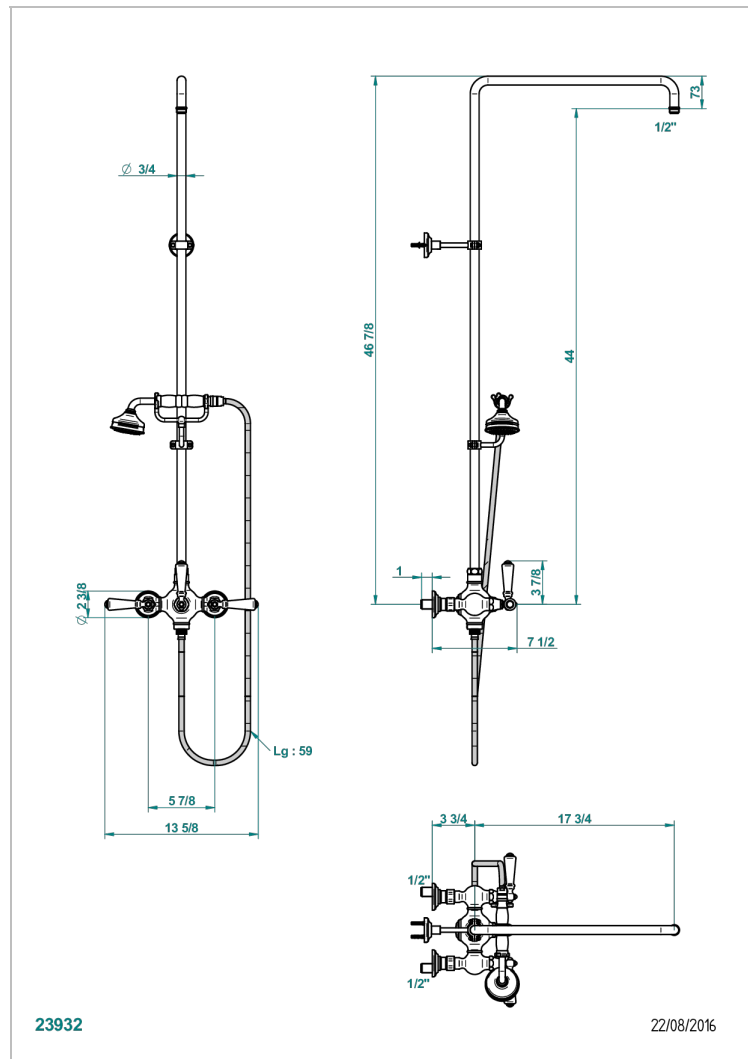

A04-64CD

Aufputz-brausebatterie 1/2" ohne brausekopf mit anschlüssen, absperrentil, aufsetzbarer duschstange 1,10 m, und wandanschlusshalter, achsabstand 150 mm

EIGENSCHAFTEN

- Broadway, Hebel
- Aufputz-brausebatterie 1/2" ohne brausekopf mit anschlüssen, absperrentil, aufsetzbarer duschstange 1,10 m, und wandanschlusshalter, achsabstand 150 mm

TECHNISCHE DATEN

- Recommandé : 3 bars (max. 5 bars) - Advised : 43,5 psi (max. 72 psi)
- Douchette : 9,5 l/min à 3 bars (2.52 gpm at 43.5 psi)
- ajouter la pomme - add the showerhead

VERFÜGBARE OBERFLÄCHEN

Nickel matt - C01
 Pvd blush - H62
 Pvd blush matt - H60
 Pvd bronze braun - F33
 Pvd bronze braun matt - F34
 Pvd gold - H52

Pvd gold matt - H53
 Pvd graphite - H64
 Pvd graphite matt - H65
 Pvd messing - H49
 Pvd messing matt - H50
 Pvd nickel - H55

Pvd nickel matt - H56
 Pvd umber - H66
 Pvd umber matt - H67
 Silbernichel - B01