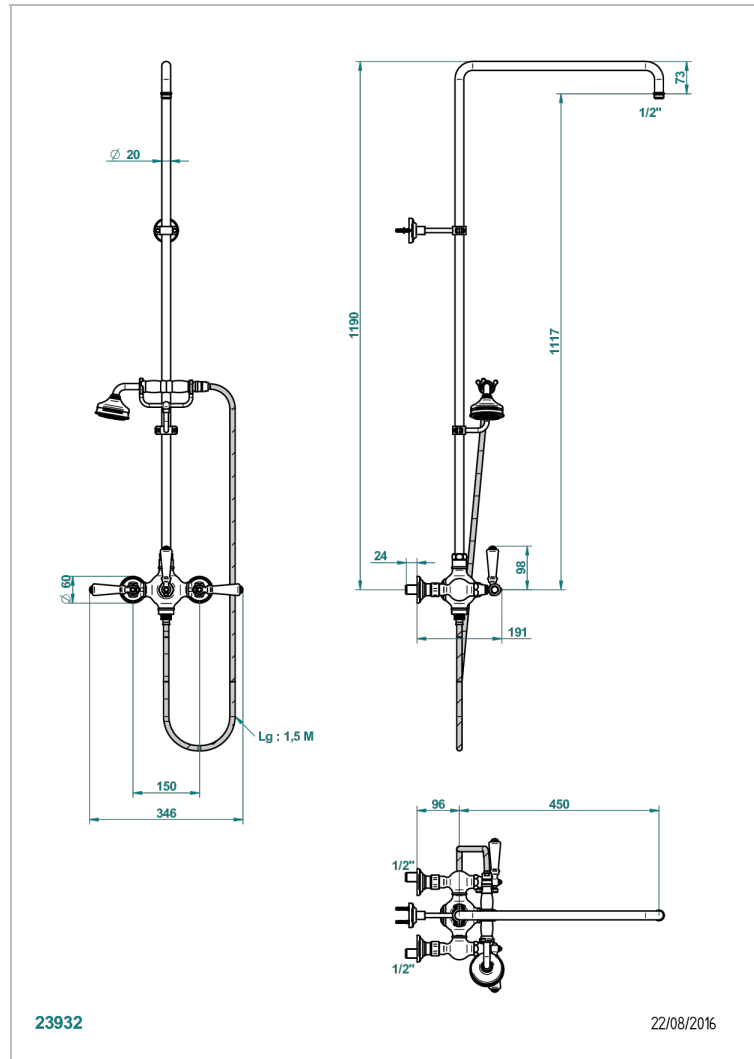

BROADWAY С РУКОЯТКАМИ

A04-64CD

THG[®]
PARIS

Смеситель для душа встраиваемый в стену / переключатель / открытая душевая колонна / душ "телефон", шланг и настенные ручки для лейки - межцентровое расстояние 150 мм. (без верхней лейки)

ХАРАКТЕРИСТИКИ

- Broadway с ручьяками
- Смеситель для душа встраиваемый в стену / переключатель / открытая душевая колонна / душ "телефон", шланг и настенные ручки для лейки - межцентровое расстояние 150 мм. (без верхней лейки)

ТЕХНИЧЕСКИЕ ХАРАКТЕРИСТИКИ

- Recommandé : 3 bars (max. 5 bars) - Advised : 43,5 psi (max. 72 psi)
- Douchette : 9,5 l/min à 3 bars (2.52 gpm at 43.5 psi)
- ajouter la pomme - add the showerhead

ДОСТУПНЫЕ ВАРИАНТЫ ПОКРЫТИЙ