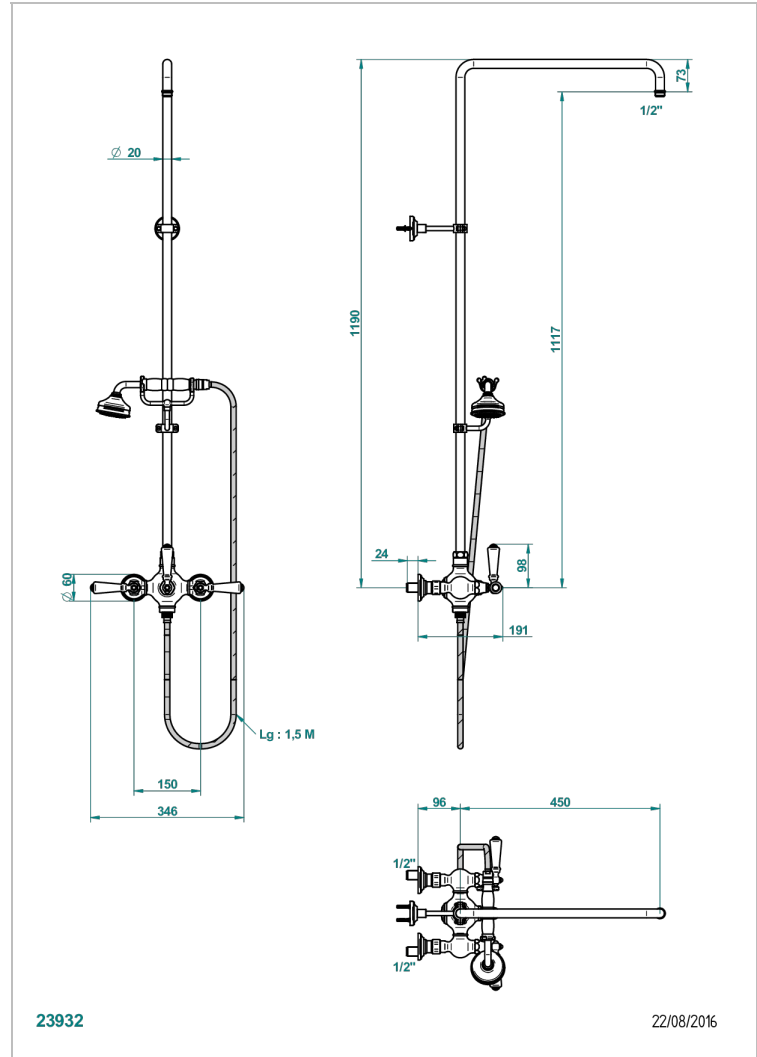

BROADWAY CON MANETAS

A04-64CD

THG[®]
PARIS

Monobloc de ducha visto 1/2" con inversor manual (150 mm) con columna de 1m10 y fijación mural (sin regadera) con teleducha, flexo y soporte para teleducha

CARACTERÍSTICAS

- Broadway con manetas
- Monobloc de ducha visto 1/2" con inversor manual (150 mm) con columna de 1m10 y fijación mural (sin regadera) con teleducha, flexo y soporte para teleducha

ESPECIFICACIONES TÉCNICAS

- Recommandé : 3 bars (max. 5 bars) - Advised : 43,5 psi (max. 72 psi)
- Douchette : 9,5 l/min à 3 bars (2.52 gpm at 43.5 psi)
- ajouter la pomme - add the showerhead

ACABADOS DISPONIBLES

Bronce claro - D01
Cerámica negra mate - D30
Cobre viejo mate - H07
Cromo - A02
Cromo / dorado - G02
Cromo mate - C02

Dorado - F01
Dorado mate - F07
Dorado pálido - F30
Dorado pálido mate (sin barniz) - F31
Natural smoked Brass - A13
Níquel - B01

Níquel mate - C01
Níquel viejo - H28
Pvd blush - H62
Pvd blush mate - H60
Pvd color latón - H49
Pvd color latón mate - H50