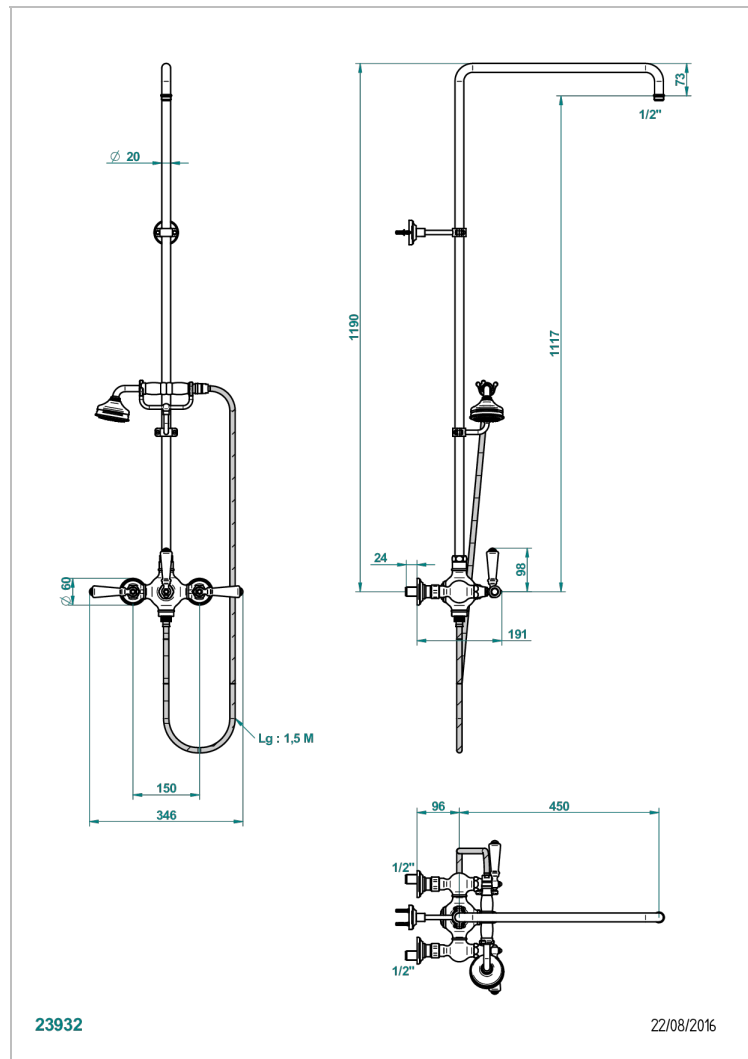

A04-64CD

Aufputz-brausebatterie 1/2" ohne brausekopf mit anschlüssen, absperrentil, aufsetzbarer duschstange 1,10 m, und wandanschlusshalter, achsabstand 150 mm

## EIGENSCHAFTEN

- Broadway, Hebel
- Aufputz-brausebatterie 1/2" ohne brausekopf mit anschlüssen, absperrentil, aufsetzbarer duschstange 1,10 m, und wandanschlusshalter, achsabstand 150 mm

## TECHNISCHE DATEN

- Recommandé : 3 bars (max. 5 bars) - Advised : 43,5 psi (max. 72 psi)
- Douchette : 9,5 l/min à 3 bars (2.52 gpm at 43.5 psi)
- ajouter la pomme - add the showerhead

## VERFÜGBARE OBERFLÄCHEN

Altnickel - H28  
 Blassgold - F30  
 Blassgold matt unlackiert - F31  
 Bronze hell - D01  
 Chrom - A02  
 Chrom / gold - G02

Chrom matt - C02  
 Gold - F01  
 Gold matt - F07  
 Kupfer altrot matt lackiert - H07  
 Mattschwarz keramik - D30  
 Natural smoked Brass - A13