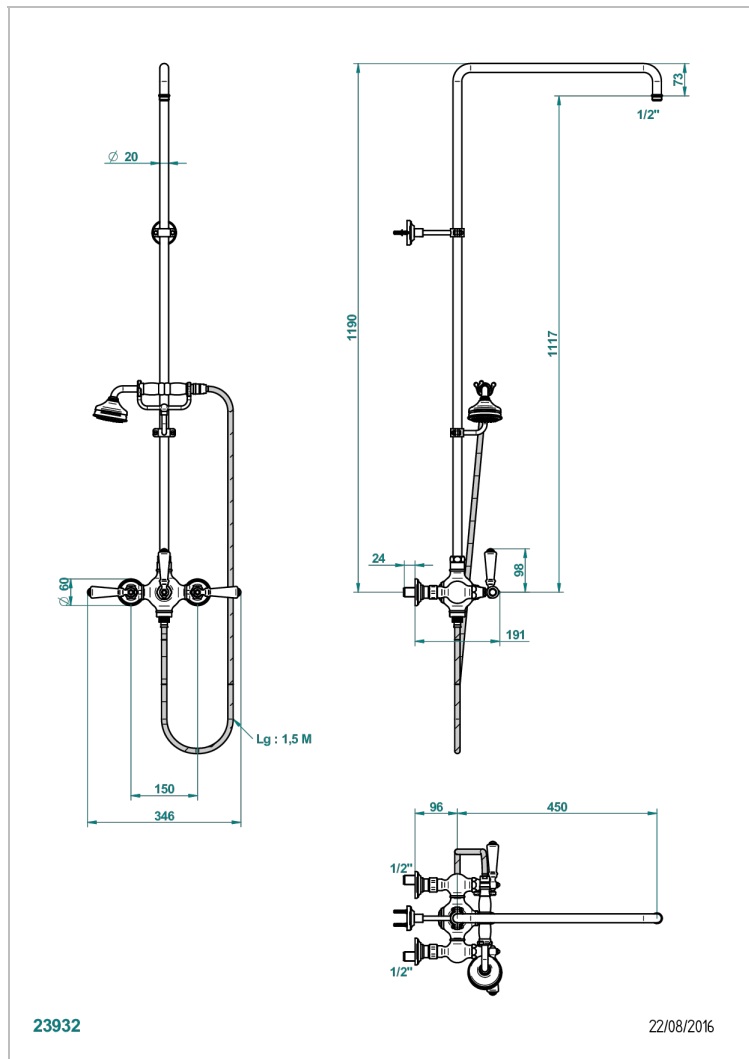

BROADWAY WITH LEVER

A04-64CD

1/2"手动分水器淋浴龙头, 150毫米孔距, 1.1米淋浴柱和入墙式固件, 花洒, 1.5米软管, 软管支架 (无莲蓬头)

23932

22/08/2016

特色

- Broadway with Lever
- 1/2"手动分水器淋浴龙头, 150毫米孔距, 1.1米淋浴柱和入墙式固件, 花洒, 1.5米软管, 软管支架 (无莲蓬头)

技术特征

- Recommandé : 3 bars (max. 5 bars) - Advised : 43,5 psi (max. 72 psi)
- Douchette : 9,5 l/min à 3 bars (2.52 gpm at 43.5 psi)
- ajouter la pomme - add the showerhead

可选饰面

Black ceram - D30
Blush PVD - H62
Graphite PVD - H64
Matt Umber PVD - H67
Matt blush PVD - H60
Matt graphite PVD - H65