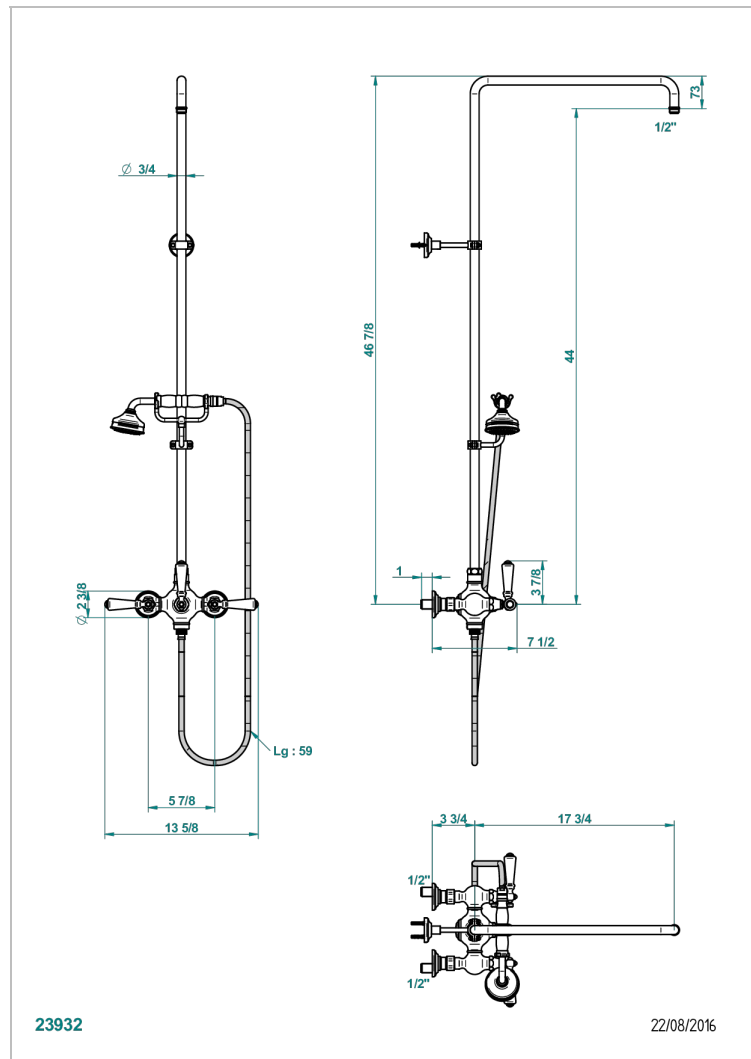

BROADWAY С РУКОЯТКАМИ

A04-64CD

THG[®]
PARIS

Смеситель для душа встраиваемый в стену / переключатель / открытая душевая колонна / душ "телефон", шланг и настенные ручки для лейки - межцентровое расстояние 150 мм. (без верхней лейки)

ХАРАКТЕРИСТИКИ

- Broadway с ручьятками
- Смеситель для душа встраиваемый в стену / переключатель / открытая душевая колонна / душ "телефон", шланг и настенные ручки для лейки - межцентровое расстояние 150 мм. (без верхней лейки)

ТЕХНИЧЕСКИЕ ХАРАКТЕРИСТИКИ

- Recommandé : 3 bars (max. 5 bars) - Advised : 43,5 psi (max. 72 psi)
- Douchette : 9,5 l/min à 3 bars (2.52 gpm at 43.5 psi)
- ajouter la pomme - add the showerhead

ДОСТУПНЫЕ ВАРИАНТЫ ПОКРЫТИЙ