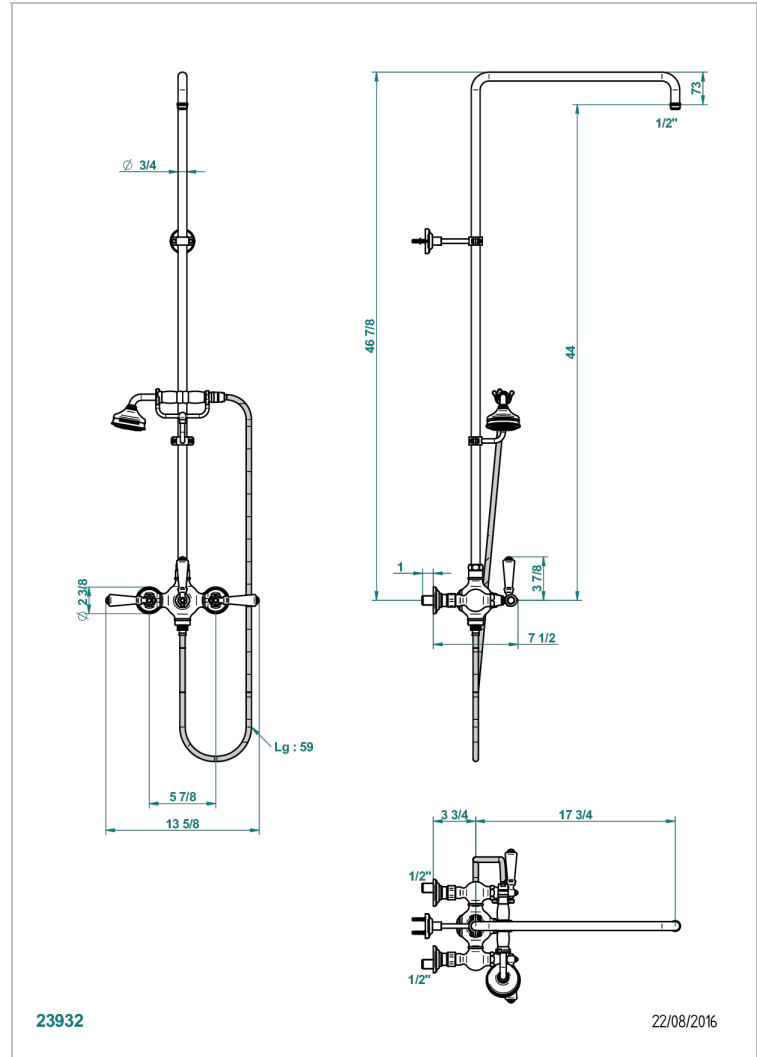

BROADWAY CON MANETAS

A04-64CD

Monobloc de ducha visto 1/2" con inversor manual (150 mm) con columna de 1m10 y fijación mural (sin regardera) con teleducha, flexo y soporte para teleducha

CARACTERÍSTICAS

- Broadway con manetas
- Monobloc de ducha visto 1/2" con inversor manual (150 mm) con columna de 1m10 y fijación mural (sin regardera) con teleducha, flexo y soporte para teleducha

ESPECIFICACIONES TÉCNICAS

- Recommandé : 3 bars (max. 5 bars) - Advised : 43,5 psi (max. 72 psi)
- Douchette : 9,5 l/min à 3 bars (2.52 gpm at 43.5 psi)
- ajouter la pomme - add the showerhead

ACABADOS DISPONIBLES

Níquel mate - C01
Níquel viejo - H28
Pvd blush - H62
Pvd blush mate - H60
Pvd color latón - H49
Pvd color latón mate - H50

Pvd color níquel - H55
Pvd color níquel mate - H56
Pvd color oro - H52
Pvd color oro mate - H53
Pvd grafito - H64
Pvd grafito mate - H65

Pvd marrón bronce - F33
Pvd marrón bronce mate - F34
Pvd umber - H66
Pvd umber mate - H67