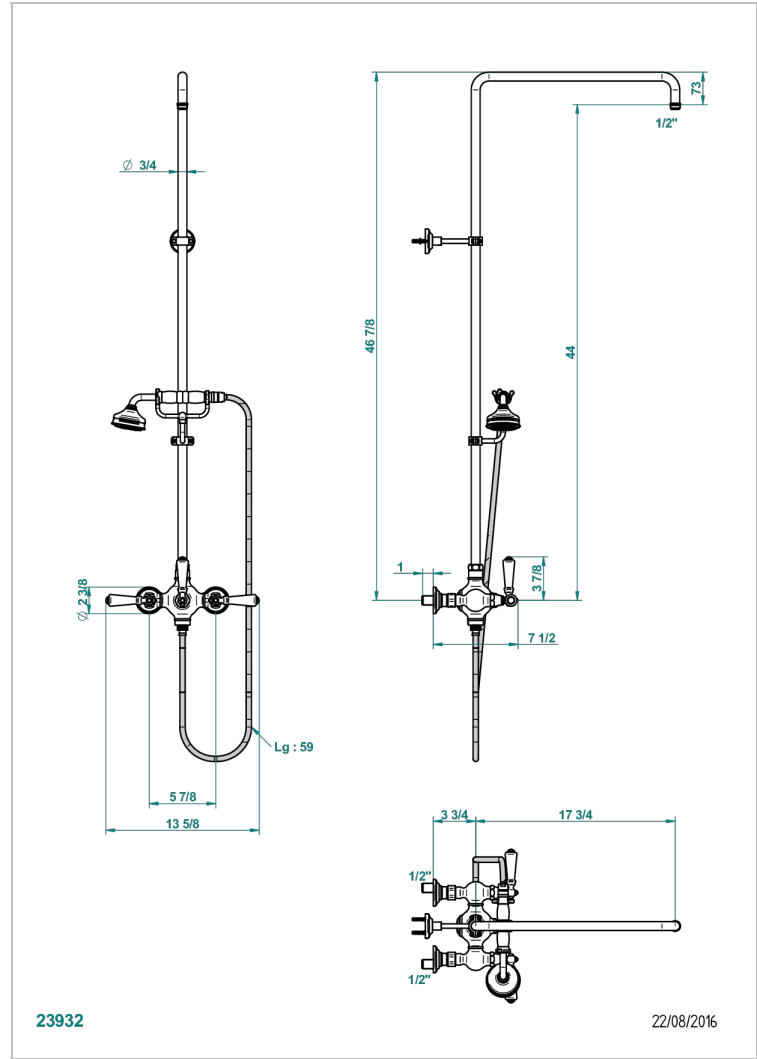

Aufputz-brausebatterie 1/2" ohne brausekopf mit anschlüssen, absperrentil, aufsetzbarer duschstange 1,10 m, und wandanschlusshalter, achsabstand 150 mm

## EIGENSCHAFTEN

- Broadway, Hebel
- Aufputz-brausebatterie 1/2" ohne brausekopf mit anschlüssen, absperrentil, aufsetzbarer duschstange 1,10 m, und wandanschlusshalter, achsabstand 150 mm

## TECHNISCHE DATEN

- Recommandé : 3 bars (max. 5 bars) - Advised : 43,5 psi (max. 72 psi)
- Douchette : 9,5 l/min à 3 bars (2.52 gpm at 43.5 psi)
- ajouter la pomme - add the showerhead

## VERFÜGBARE OBERFLÄCHEN

Altnickel - H28  
 Blassgold - F30  
 Blassgold matt unlackiert - F31  
 Bronze hell - D01  
 Chrom - A02  
 Chrom / gold - G02

Chrom matt - C02  
 Gold - F01  
 Gold matt - F07  
 Kupfer altrot matt lackiert - H07  
 Mattschwarz keramik - D30  
 Natural smoked Brass - A13