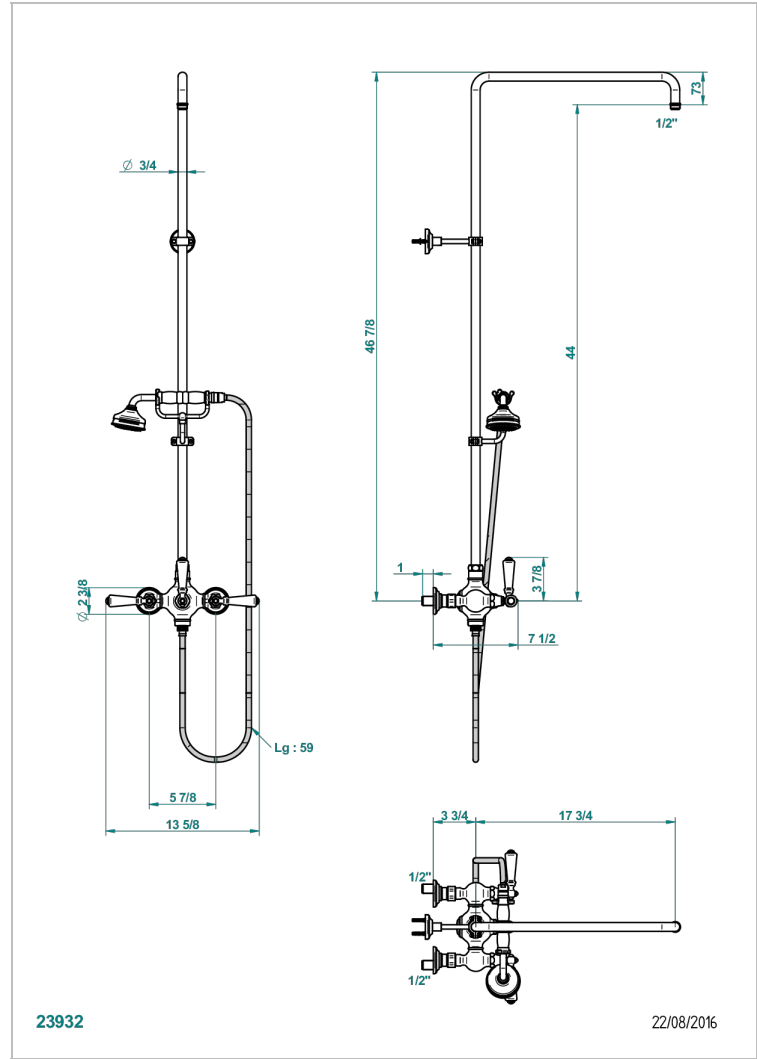

BROADWAY WITH LEVER

A04-64CD

THG[®]
PARIS

1/2"手动分水器淋浴龙头, 150毫米孔距, 1.1米淋浴柱和入墙式固件, 花洒, 1.5米软管, 软管支架(无莲蓬头)

23932

22/08/2016

特色

- Broadway with Lever
- 1/2"手动分水器淋浴龙头, 150毫米孔距, 1.1米淋浴柱和入墙式固件, 花洒, 1.5米软管, 软管支架(无莲蓬头)

技术特征

- Recommandé : 3 bars (max. 5 bars) - Advised : 43,5 psi (max. 72 psi)
- Douchette : 9,5 l/min à 3 bars (2.52 gpm at 43.5 psi)
- ajouter la pomme - add the showerhead

可选饰面

Black ceram - D30
Blush PVD - H62
Graphite PVD - H64
Matt Umber PVD - H67
Matt blush PVD - H60
Matt graphite PVD - H65

Natural smoked Brass - A13
PVD哑光棕铜 - F34
PVD哑光金 - H53
PVD哑光铜 - H50
PVD哑光镍 - H56
PVD抛光铜 - H49

PVD棕铜 - F33
PVD金色 - H52
PVD镍 - H55
Umber PVD - H66
哑光复古铜 - H07
哑光浅金 - F31

哑光金 - F07
哑光铬 - C02
哑光镍 - C01
复古镍 - H28
抛光金(24K金) - F01
抛光铬 - A02