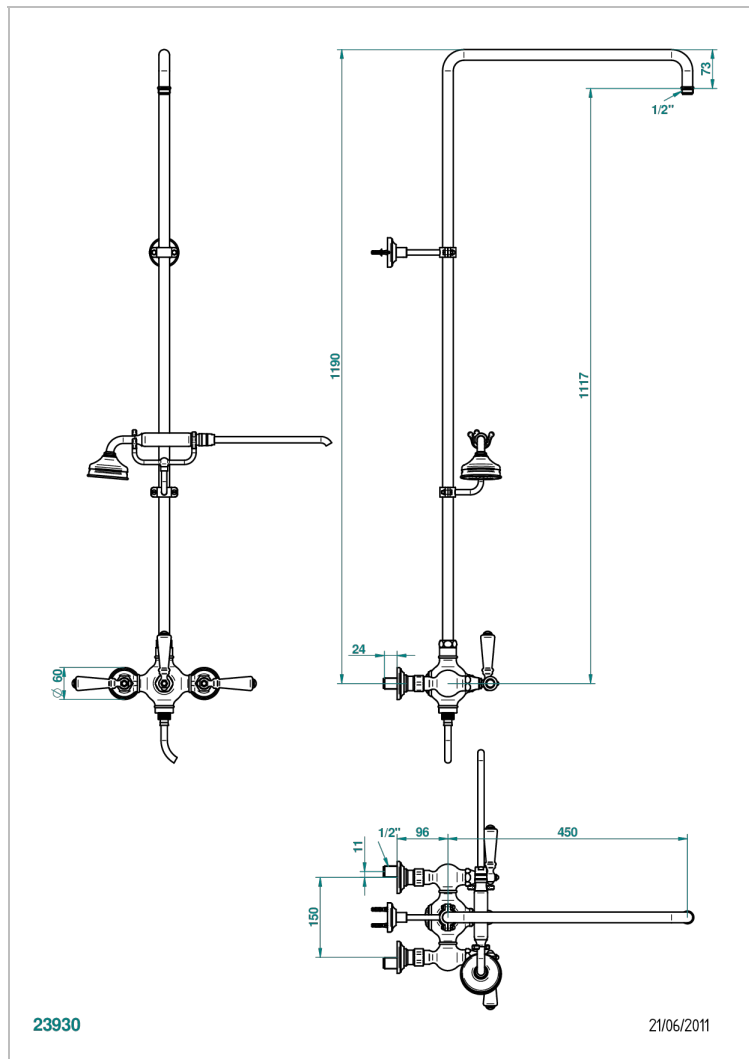

G75-64CD

Aufputz-brausebatterie 1/2" ohne brausekopf mit anschlüssen, absperrventil, aufsetzbarer duschstange 1,10 m, und wandanschlusshalter, achsabstand 150 mm

EIGENSCHAFTEN

- Charleston, Hebel
- Aufputz-brausebatterie 1/2" ohne brausekopf mit anschlüssen, absperrventil, aufsetzbarer duschstange 1,10 m, und wandanschlusshalter, achsabstand 150 mm

TECHNISCHE DATEN

- Recommandé : 3 bars (max. 5 bars) - Advised : 43,5 psi (max. 72 psi)
- Douchette : 9,5 l/min à 3 bars (2.52 gpm at 43.5 psi)
- ajouter la pomme - add the showerhead

VERFÜGBARE OBERFLÄCHEN