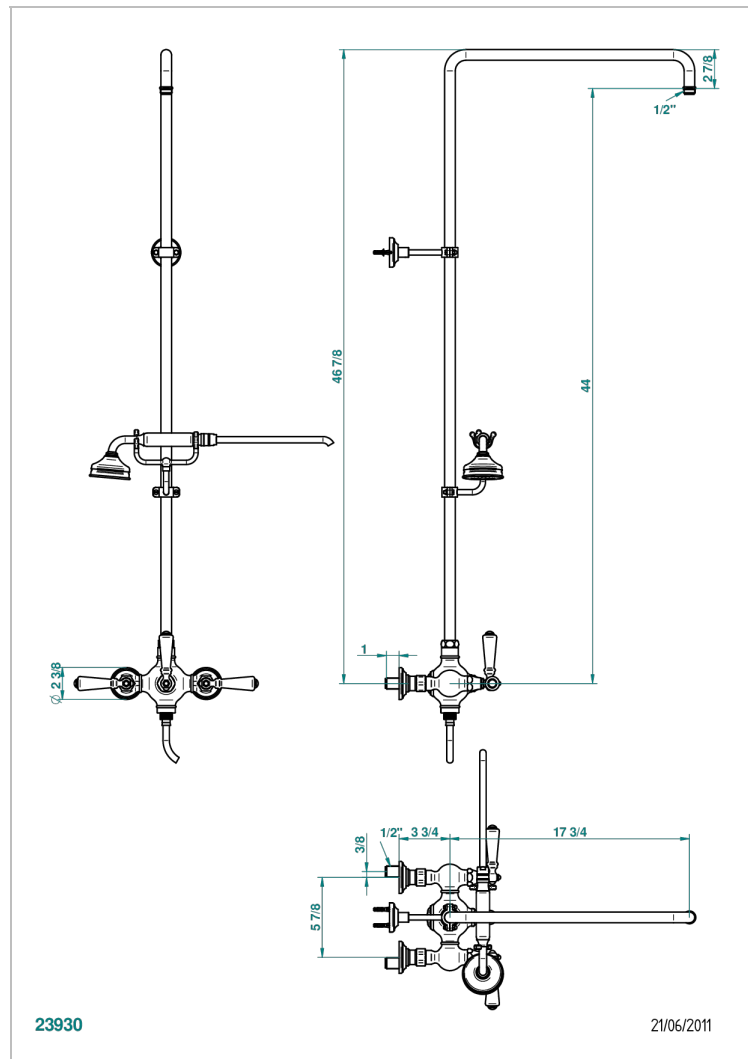

G75-64CD

Aufputz-brausebatterie 1/2" ohne brausekopf mit anschlüssen, absperrentil, aufsetzbarer duschstange 1,10 m, und wandanschlusshalter, achsabstand 150 mm

## EIGENSCHAFTEN

- Charleston, Hebel
- Aufputz-brausebatterie 1/2" ohne brausekopf mit anschlüssen, absperrentil, aufsetzbarer duschstange 1,10 m, und wandanschlusshalter, achsabstand 150 mm

## TECHNISCHE DATEN

- Recommandé : 3 bars (max. 5 bars) - Advised : 43,5 psi (max. 72 psi)
- Douchette : 9,5 l/min à 3 bars (2.52 gpm at 43.5 psi)
- ajouter la pomme - add the showerhead

## VERFÜGBARE OBERFLÄCHEN

Altnickel - H28  
 Blassgold - F30  
 Blassgold matt unlackiert - F31  
 Bronze hell - D01  
 Chrom - A02  
 Chrom / gold - G02

Chrom matt - C02  
 Gold - F01  
 Gold matt - F07  
 Mattschwarz keramik - D30  
 Natural smoked Brass - A13  
 Nickel matt - C01