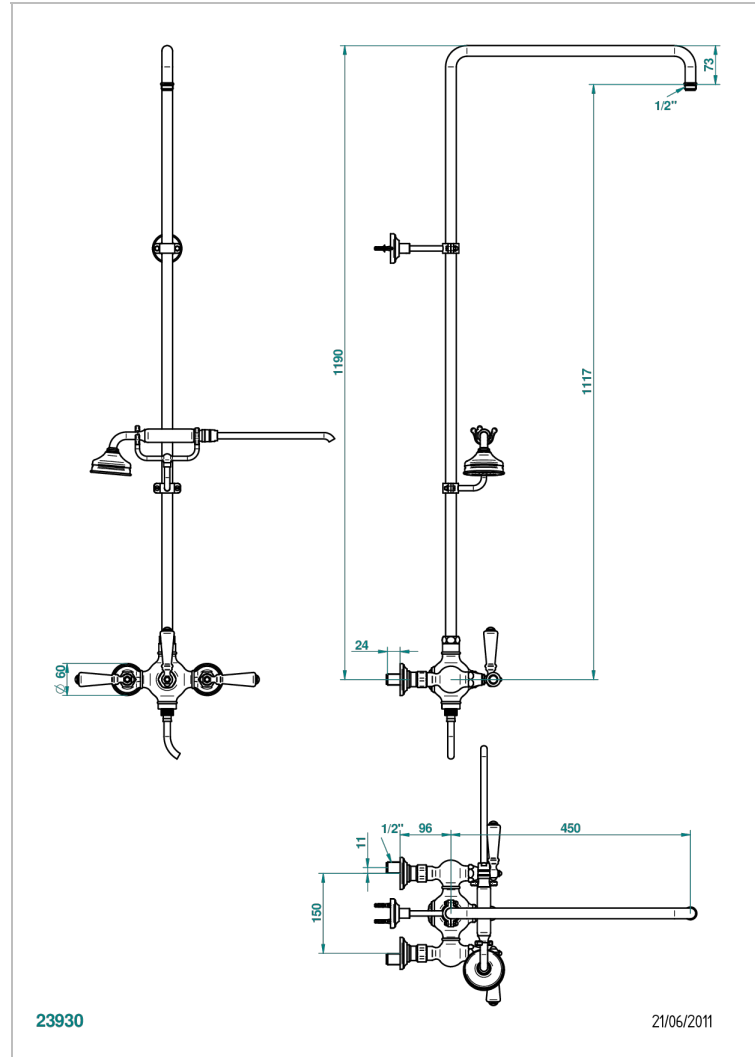

CHARLESTON С РУКОЯТКАМИ

G75-64CD

THG[®]
PARIS

Смеситель для душа встраиваемый в стену / переключатель / открытая душевая колонна / душ "телефон", шланг и настенные ручки для лейки - межцентровое расстояние 150 мм. (без верхней лейки)

ХАРАКТЕРИСТИКИ

- Charleston с рукоятками
- Смеситель для душа встраиваемый в стену / переключатель / открытая душевая колонна / душ "телефон", шланг и настенные ручки для лейки - межцентровое расстояние 150 мм. (без верхней лейки)

ТЕХНИЧЕСКИЕ ХАРАКТЕРИСТИКИ

- Recommandé : 3 bars (max. 5 bars) - Advisé : 43,5 psi (max. 72 psi)
- Douchette : 9,5 l/min à 3 bars (2.52 gpm at 43.5 psi)
- ajouter la pomme - add the showerhead

ДОСТУПНЫЕ ВАРИАНТЫ ПОКРЫТИЙ