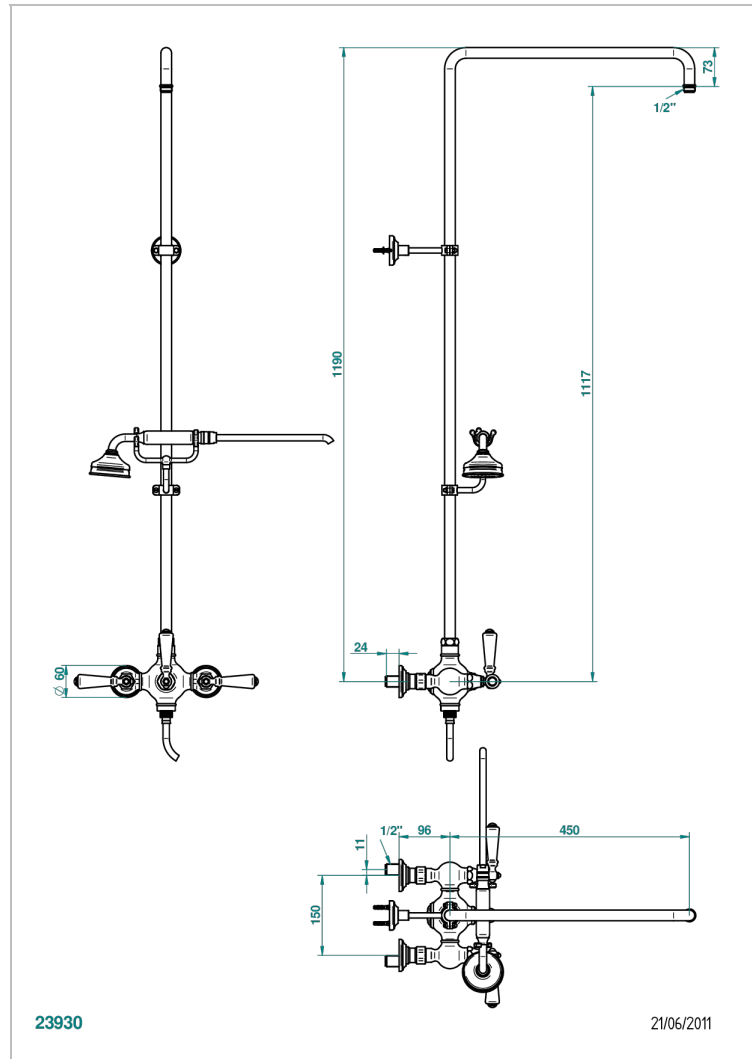

Aufputz-brausebatterie 1/2" ohne brausekopf mit anschlüssen, absperrentil, aufsetzbarer duschstange 1,10 m, und wandanschlusshalter, achsabstand 150 mm

EIGENSCHAFTEN

- Charleston, Hebel
- Aufputz-brausebatterie 1/2" ohne brausekopf mit anschlüssen, absperrentil, aufsetzbarer duschstange 1,10 m, und wandanschlusshalter, achsabstand 150 mm

TECHNISCHE DATEN

- Recommandé : 3 bars (max. 5 bars) - Advised : 43,5 psi (max. 72 psi)
- Douchette : 9,5 l/min à 3 bars (2.52 gpm at 43.5 psi)
- ajouter la pomme - add the showerhead

VERFÜGBARE OBERFLÄCHEN